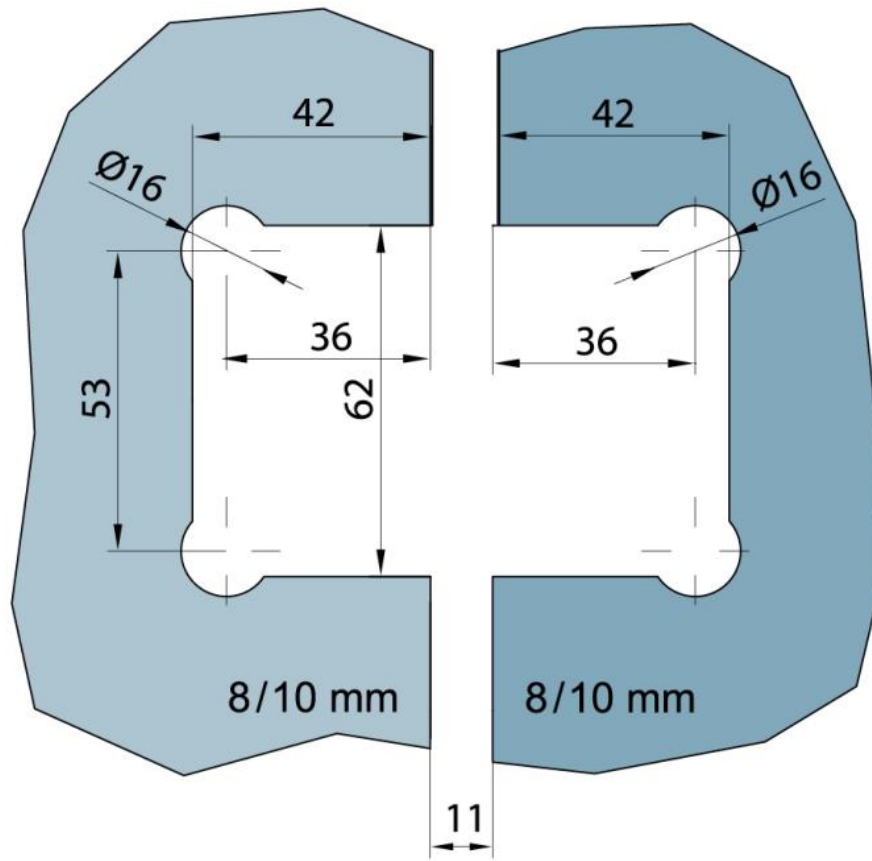

### Duschtürscharnier BF 134, Version 06/2015

Material: brass  
Finish: matt velour  
Mounting: glass/glass 180°  
Glass thickness: 8 mm  
Sales unit (SU): St  
Unit package: 2.00  
Carrying capacity: 40 kg/pair

mit verdeckt liegendem Federmechanismus, selbstschliessend ab einem Öffnungswinkel von ca. 20°

Fixteil | fixed panel

Tür | door