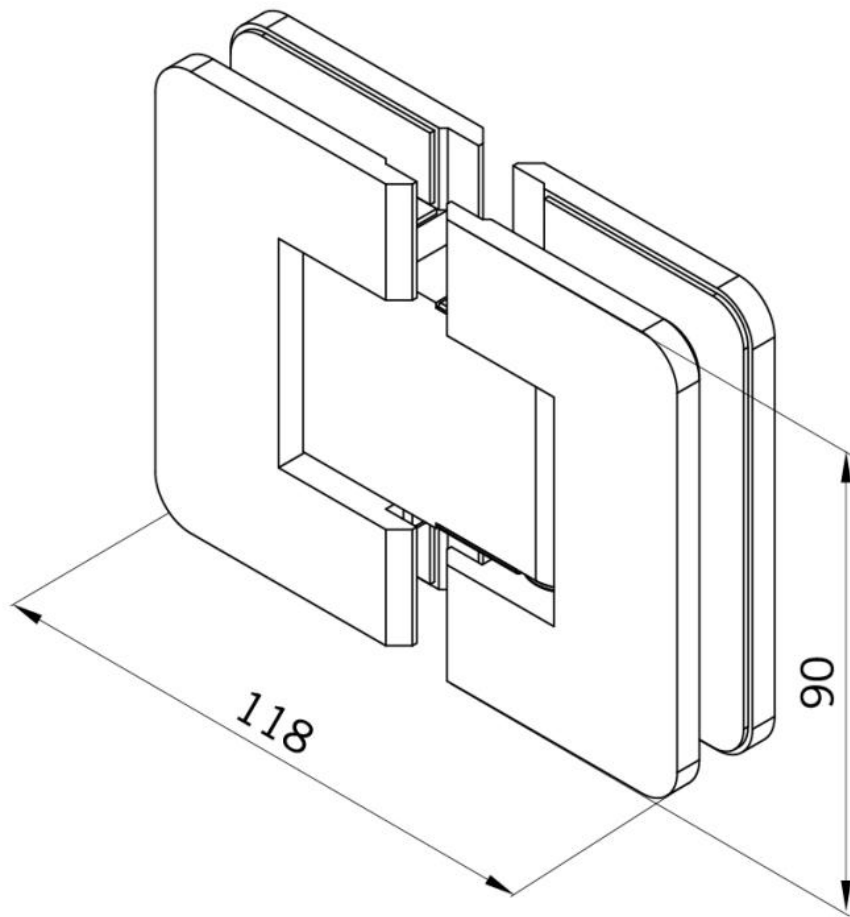

### Duschtürscharnier BF 134, Version 06/2015

Material: brass  
Finish: matt velour  
Mounting: glass/glass 180°  
Glass thickness: 8 mm  
Sales unit (SU): St  
Unit package: 2.00  
Carrying capacity: 40 kg/pair

mit verdeckt liegendem Federmechanismus, selbstschliessend ab einem Öffnungswinkel von ca. 20°

Fixteil | fixed panel

Tür | door