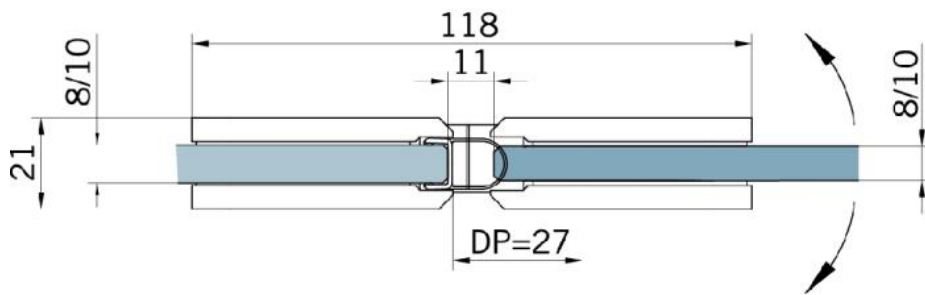

### Duschtürscharnier BF 134, Version 06/2015

Material: brass  
Finish: matt velour  
Mounting: glass/glass 180°  
Glass thickness: 8 mm  
Sales unit (SU): St  
Unit package: 2.00  
Carrying capacity: 40 kg/pair

mit verdeckt liegendem Federmechanismus, selbstschliessend ab einem Öffnungswinkel von ca. 20°

Fixteil | fixed panel

Tür | door