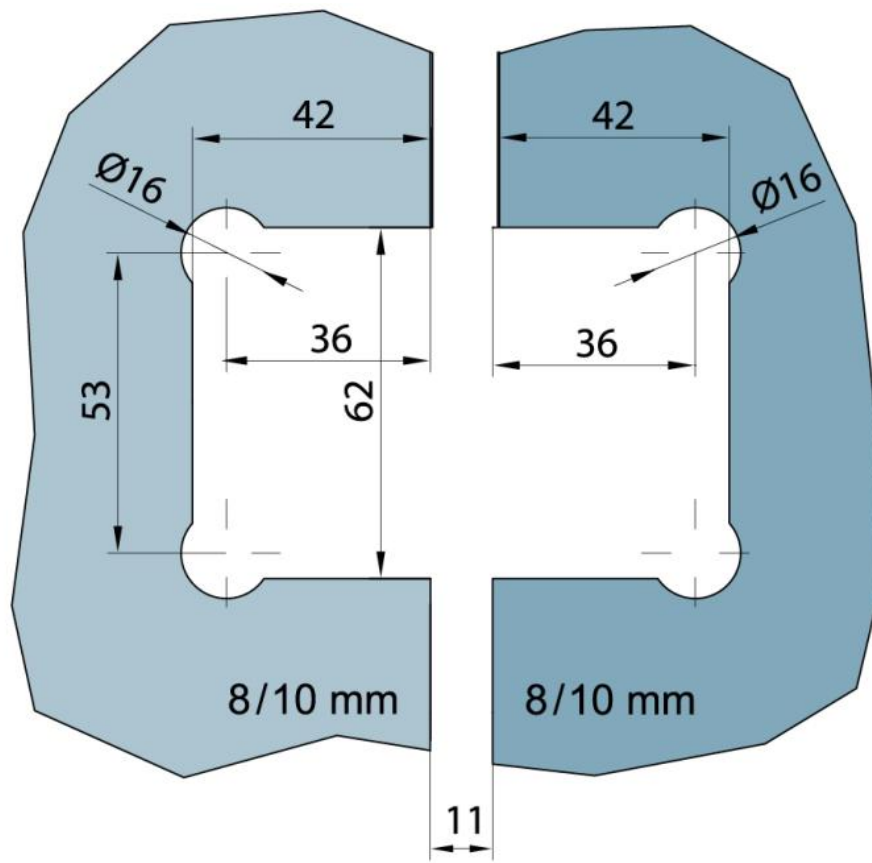

### Charnière de douche BF 134, version 06/2015

Matériau:	laiton
Finition:	mat velour
Montage:	verre/verre 180°
Épaisseur du verre:	8 mm
Unité de vente (UV):	St
unité d'emballage (UE):	2.00
Capacité de charge:	40 kg/paire

avec système de ressort caché, fermeture automatique à partir de 20°

Fixteil | fixed panel

Tür | door