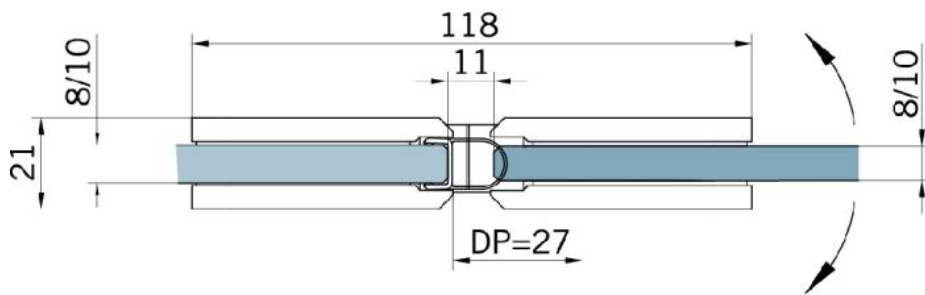

### Charnière de douche BF 134, version 06/2015

Matériau:	laiton
Finition:	mat velour
Montage:	verre/verre 180°
Épaisseur du verre:	8 mm
Unité de vente (UV):	St
unité d'emballage (UE):	2.00
Capacité de charge:	40 kg/paire

avec système de ressort caché, fermeture automatique à partir de 20°

Fixteil | fixed panel

Tür | door