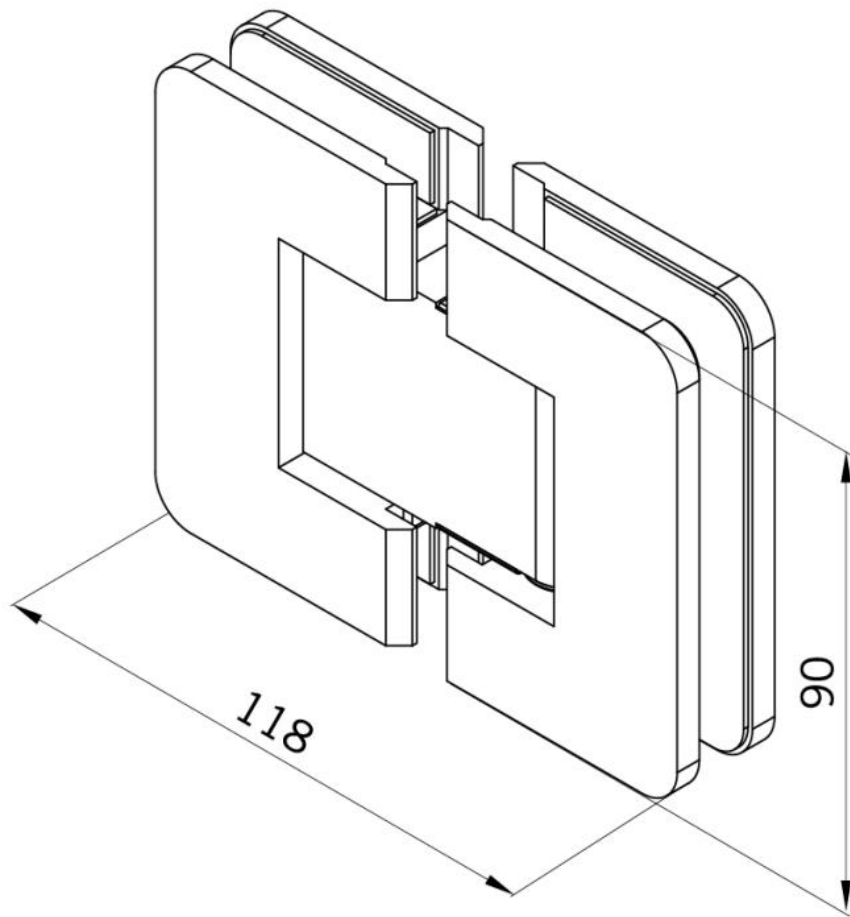

### Charnière de douche BF 134, version 06/2015

Matériau:	laiton
Finition:	mat velour
Montage:	verre/verre 180°
Épaisseur du verre:	8 mm
Unité de vente (UV):	St
unité d'emballage (UE):	2.00
Capacité de charge:	40 kg/paire

avec système de ressort caché, fermeture automatique à partir de 20°

Fixteil | fixed panel

Tür | door