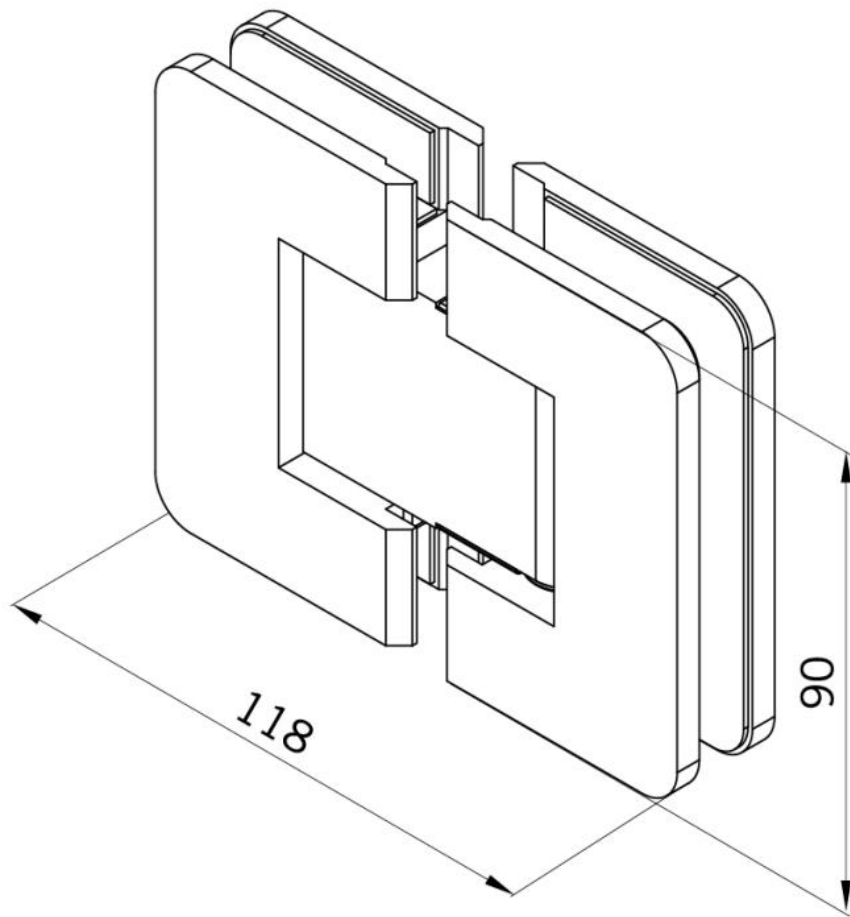

29.70273.04

Duschtürscharnier BF 134, Version 06/2015

Material: brass
Finish: inox effect
Mounting: glass/glass 180°
Glass thickness: 8 mm
Sales unit (SU): St
Unit package: 2.00
Carrying capacity: 40 kg/pair

mit verdeckt liegendem Federmechanismus, selbstschliessend ab einem Öffnungswinkel von ca. 20°

Fixteil | fixed panel

Tür | door