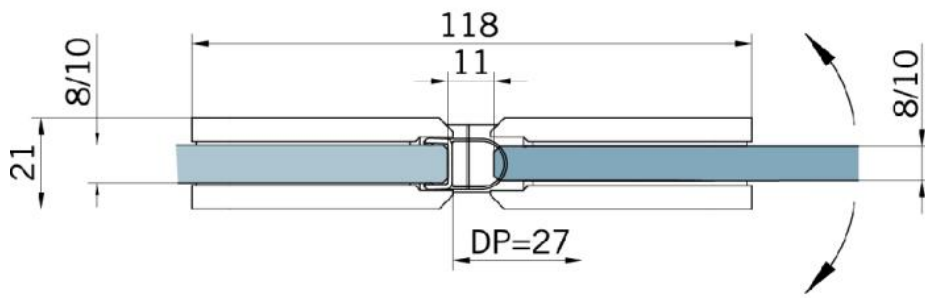

29.70273.04

Duschtürscharnier BF 134, Version 06/2015

Material: brass
Finish: inox effect
Mounting: glass/glass 180°
Glass thickness: 8 mm
Sales unit (SU): St
Unit package: 2.00
Carrying capacity: 40 kg/pair

mit verdeckt liegendem Federmechanismus, selbstschliessend ab einem Öffnungswinkel von ca. 20°

Fixteil | fixed panel

Tür | door