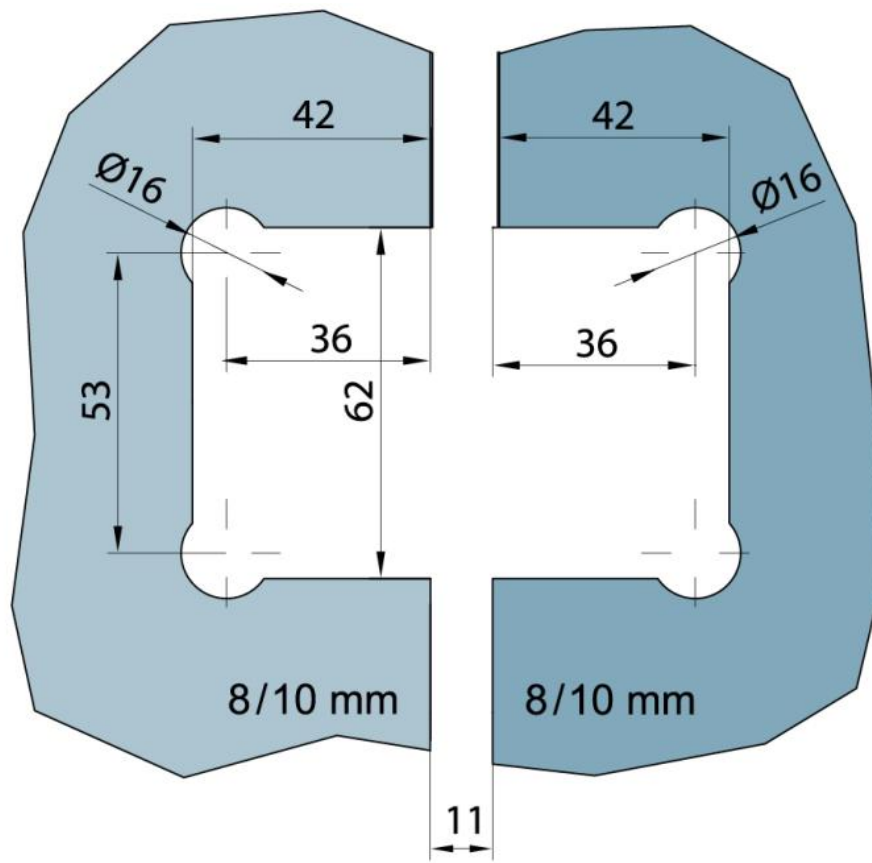

29.70273.04

Duschtürscharnier BF 134, Version 06/2015

Material: brass
Finish: inox effect
Mounting: glass/glass 180°
Glass thickness: 8 mm
Sales unit (SU): St
Unit package: 2.00
Carrying capacity: 40 kg/pair

mit verdeckt liegendem Federmechanismus, selbstschliessend ab einem Öffnungswinkel von ca. 20°

Fixteil | fixed panel

Tür | door