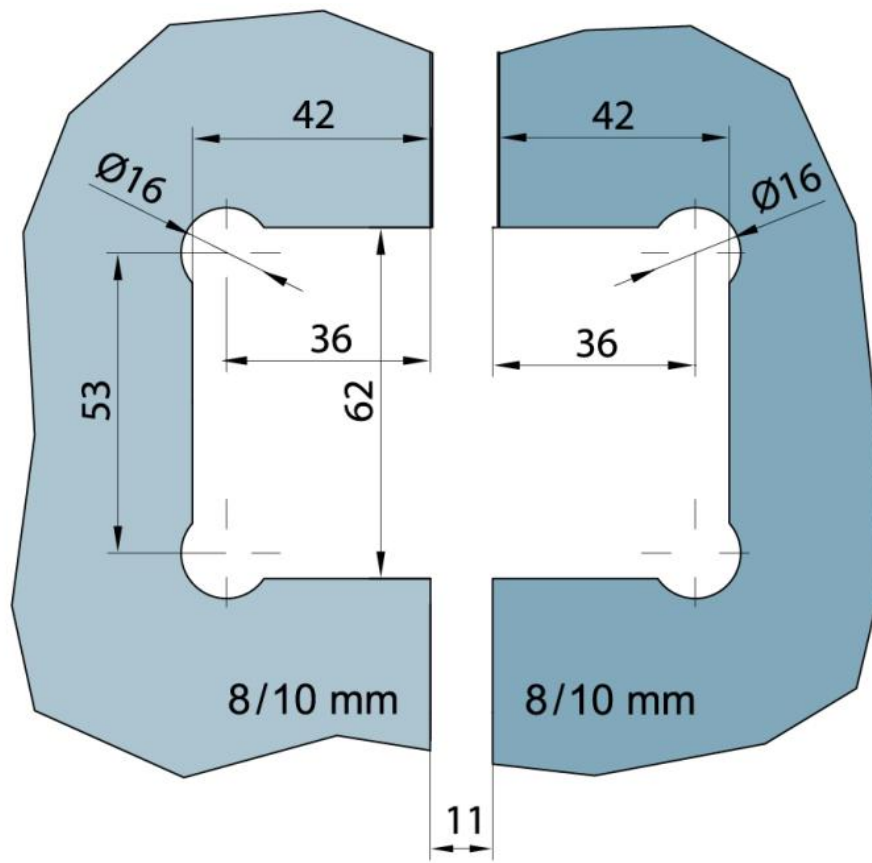

29.70273.04

Charnière de douche BF 134, version 06/2015

Matériau: laiton
Finition: effet inox
Montage: verre/verre 180°
Épaisseur du verre: 8 mm
Unité de vente (UV): St
unité d'emballage (UE): 2.00
Capacité de charge: 40 kg/paire

avec système de ressort caché, fermeture automatique à partir de 20°

Fixteil | fixed panel

Tür | door