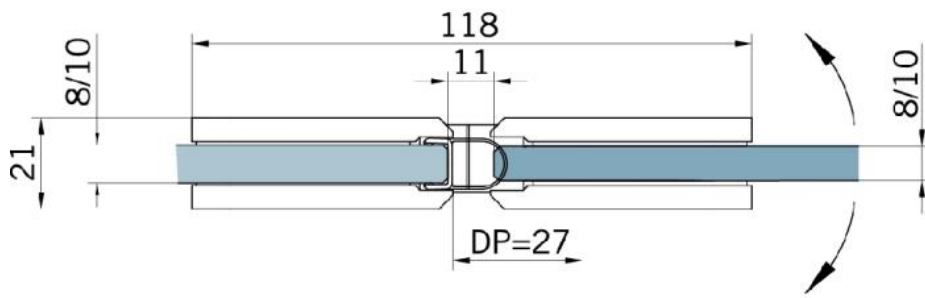

29.70273.04

Charnière de douche BF 134, version 06/2015

Matériau: laiton
Finition: effet inox
Montage: verre/verre 180°
Épaisseur du verre: 8 mm
Unité de vente (UV): St
unité d'emballage (UE): 2.00
Capacité de charge: 40 kg/paire

avec système de ressort caché, fermeture automatique à partir de 20°

Fixteil | fixed panel

Tür | door