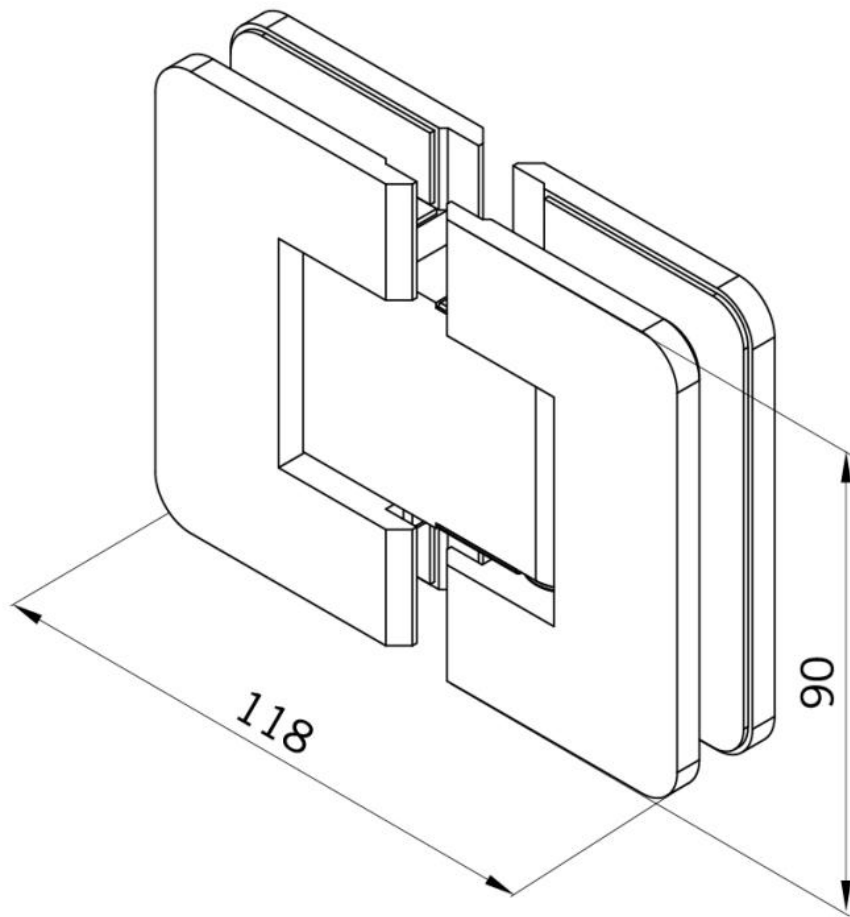

29.70273.04

Charnière de douche BF 134, version 06/2015

Matériau: laiton
Finition: effet inox
Montage: verre/verre 180°
Épaisseur du verre: 8 mm
Unité de vente (UV): St
unité d'emballage (UE): 2.00
Capacité de charge: 40 kg/paire

avec système de ressort caché, fermeture automatique à partir de 20°

Fixteil | fixed panel

Tür | door