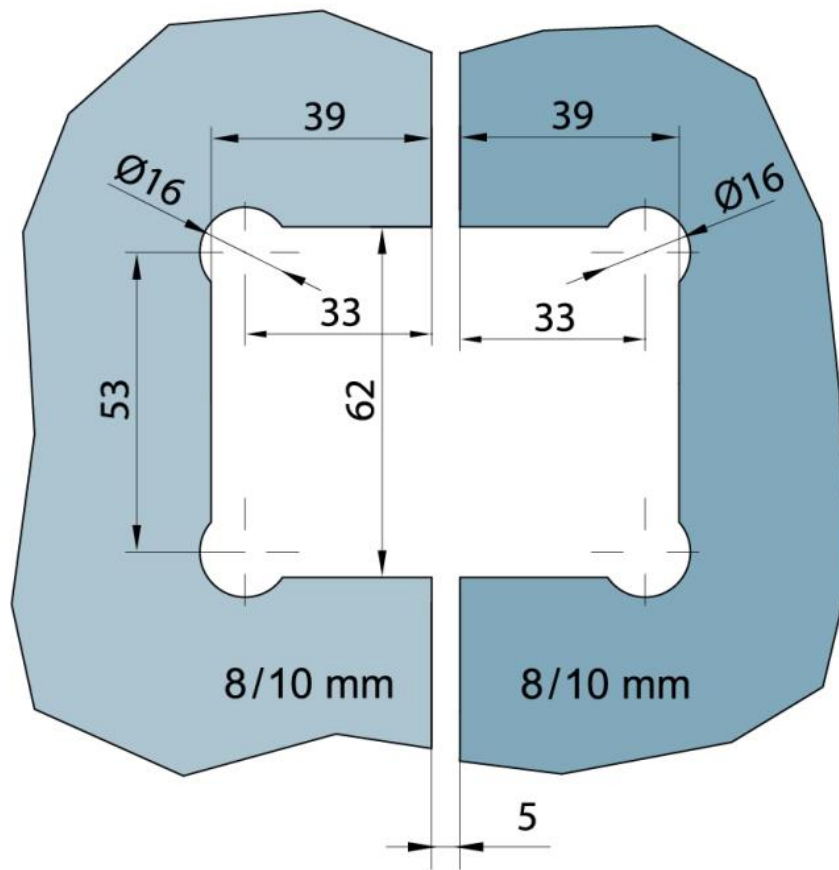

29.70274.01

Duschtürscharnier BF 134, Version 06/2015

Material: brass
Finish: chrome polished
Mounting: glass/glass 135°
Glass thickness: 8 mm
Sales unit (SU): St
Unit package: 2.00
Glass processing: Notch
Carrying capacity: 40 kg/pair

mit verdeckt liegendem Federmechanismus, selbstschliessend ab einem Öffnungswinkel von ca. 20°

Fixteil | fixed panel

Tür | door