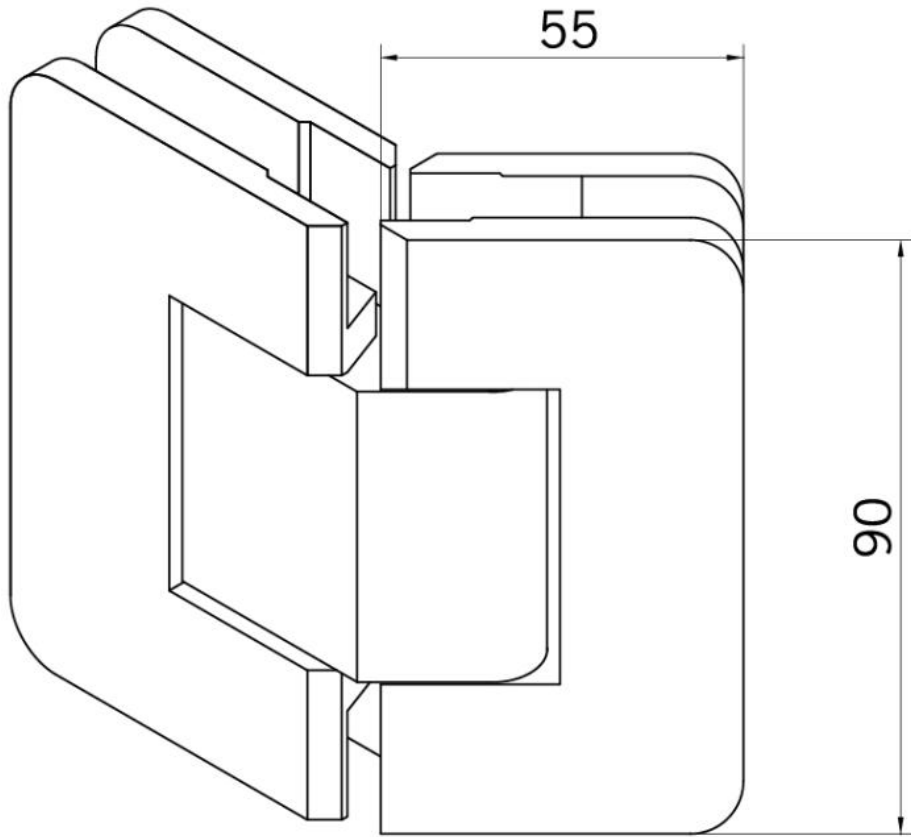

29.70274.01

Duschtürscharnier BF 134, Version 06/2015

Material: brass
Finish: chrome polished
Mounting: glass/glass 135°
Glass thickness: 8 mm
Sales unit (SU): St
Unit package: 2.00
Glass processing: Notch
Carrying capacity: 40 kg/pair

mit verdeckt liegendem Federmechanismus, selbstschliessend ab einem Öffnungswinkel von ca. 20°

Fixteil | fixed panel

Tür | door