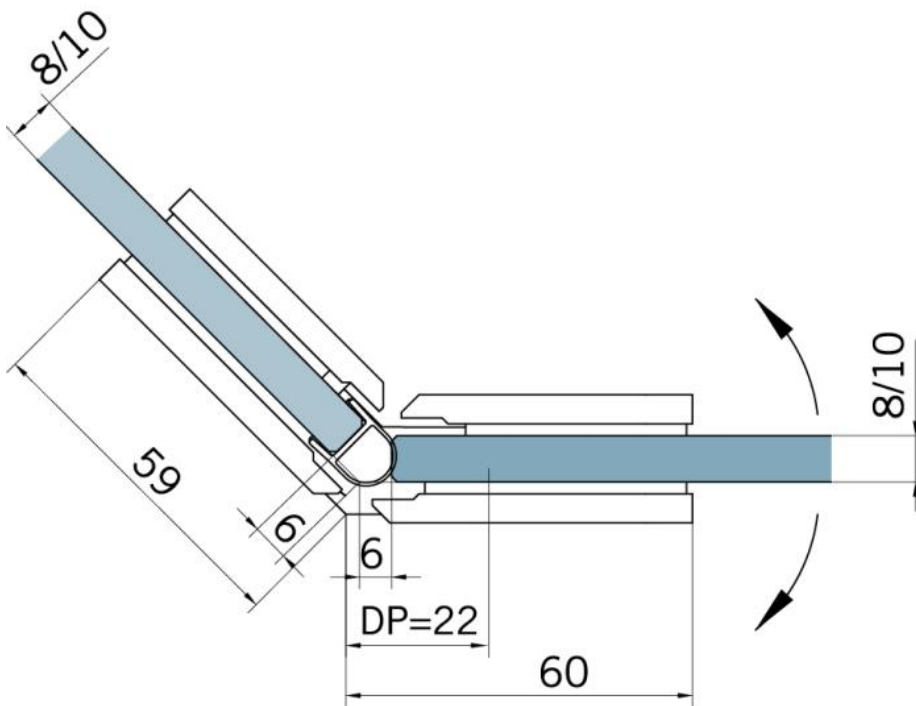

29.70274.01

Duschtürscharnier BF 134, Version 06/2015

Material: brass
Finish: chrome polished
Mounting: glass/glass 135°
Glass thickness: 8 mm
Sales unit (SU): St
Unit package: 2.00
Glass processing: Notch
Carrying capacity: 40 kg/pair

mit verdeckt liegendem Federmechanismus, selbstschliessend ab einem Öffnungswinkel von ca. 20°

Fixteil | fixed panel

Tür | door