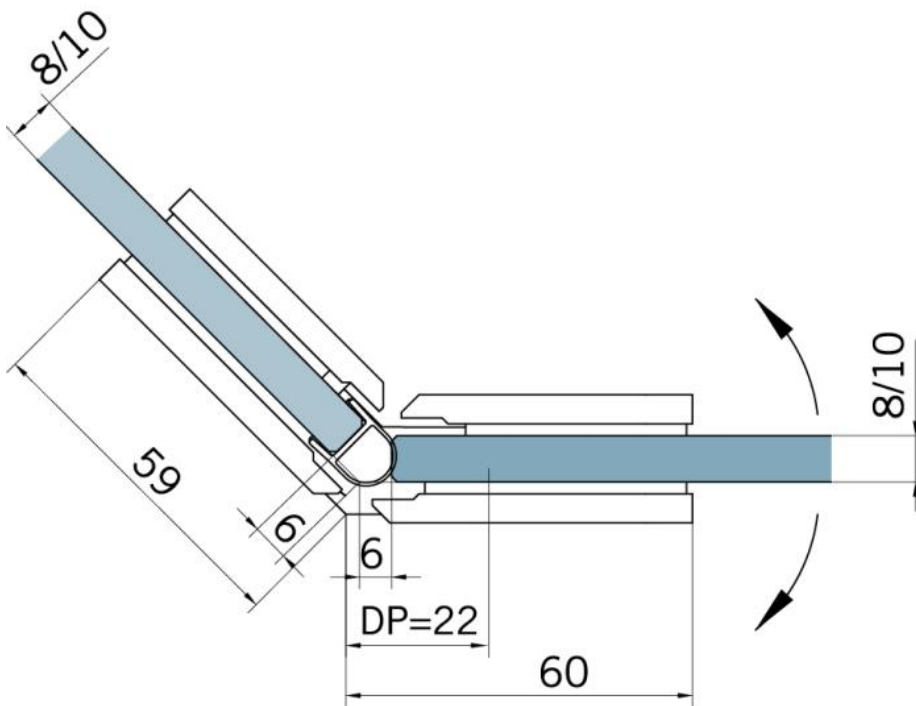

29.70274.01

Charnière de douche BF 134, version 06/2015

Matériau:	laiton
Finition:	chromé poli
Montage:	verre/verre 135°
Épaisseur du verre:	8 mm
Unité de vente (UV):	St
unité d'emballage (UE):	2.00
Travail du verre:	Encoche
Capacité de charge:	40 kg/paire

avec système de ressort caché, fermeture automatique à partir de 20°

Fixteil | fixed panel

Tür | door