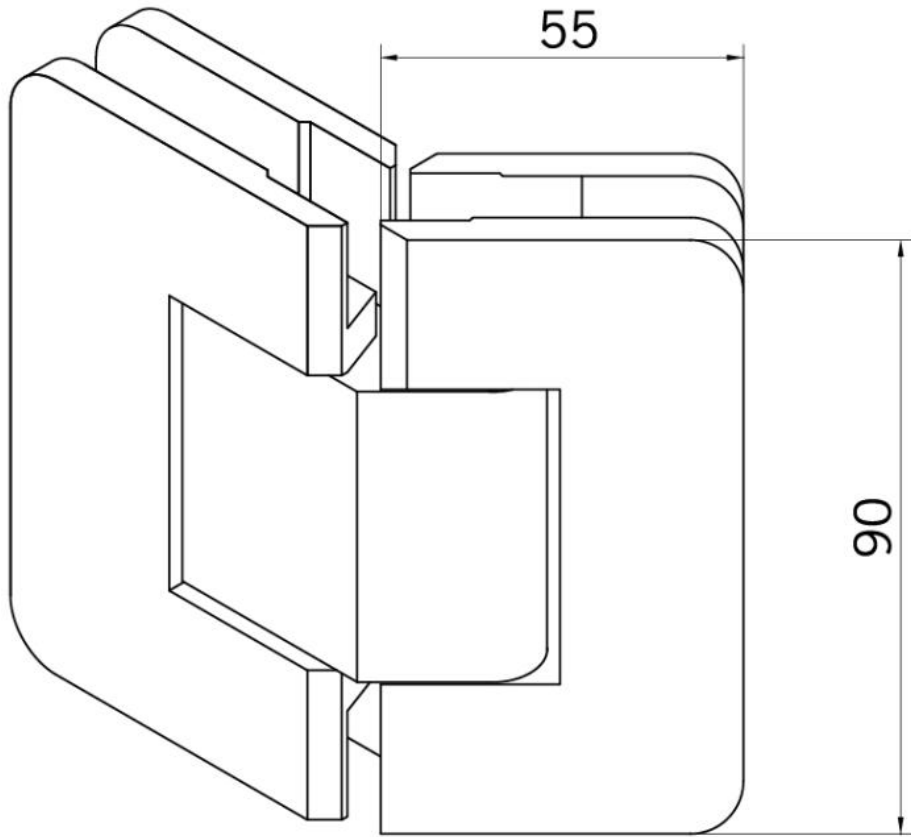

29.70274.01

Charnière de douche BF 134, version 06/2015

Matériau:	laiton
Finition:	chromé poli
Montage:	verre/verre 135°
Épaisseur du verre:	8 mm
Unité de vente (UV):	St
unité d'emballage (UE):	2.00
Travail du verre:	Encoche
Capacité de charge:	40 kg/paire

avec système de ressort caché, fermeture automatique à partir de 20°

Fixteil | fixed panel

Tür | door