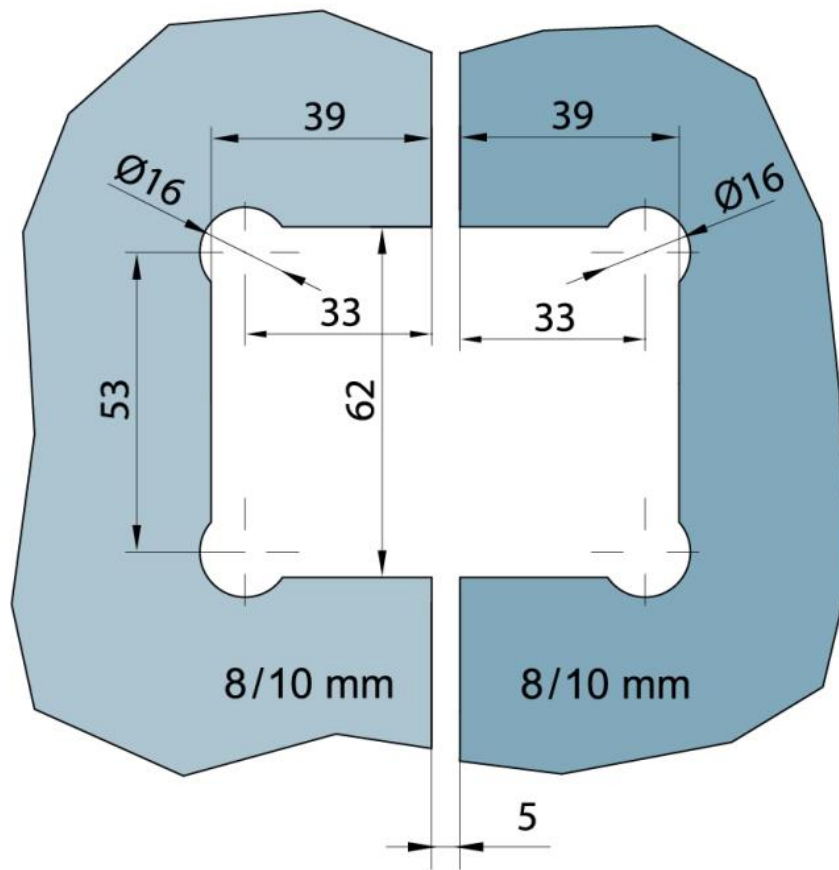

29.70274.01

Charnière de douche BF 134, version 06/2015

Matériau:	laiton
Finition:	chromé poli
Montage:	verre/verre 135°
Épaisseur du verre:	8 mm
Unité de vente (UV):	St
unité d'emballage (UE):	2.00
Travail du verre:	Encoche
Capacité de charge:	40 kg/paire

avec système de ressort caché, fermeture automatique à partir de 20°

Fixteil | fixed panel

Tür | door