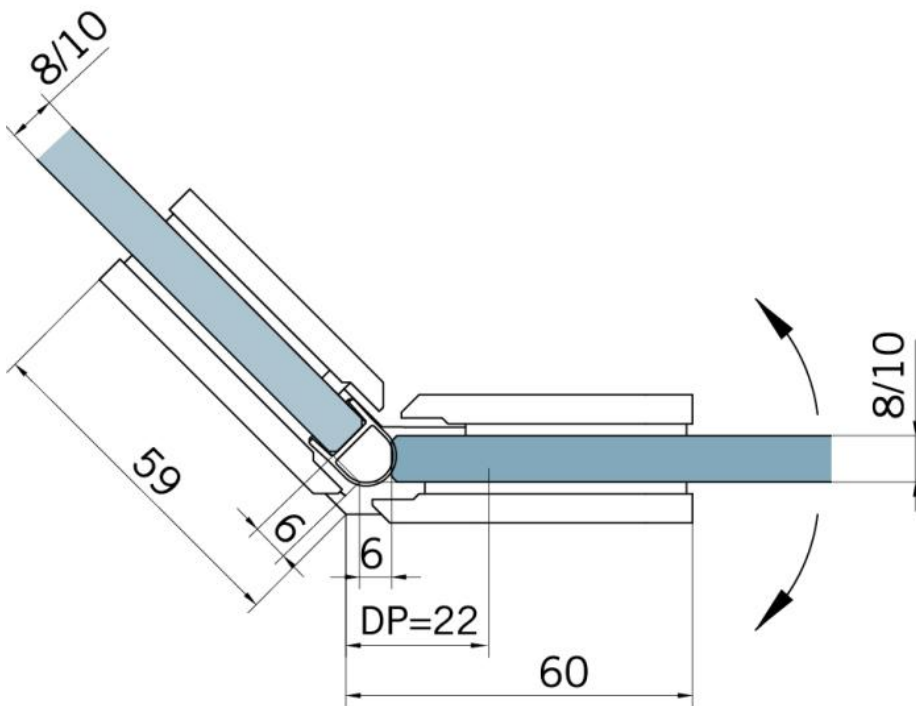

29.70274.02

Duschtürscharnier BF 134, Version 06/2015

Material: brass
Finish: matt velour
Mounting: glass/glass 135°
Glass thickness: 8 mm
Sales unit (SU): St
Unit package: 1.00
Glass processing: Notch
Carrying capacity: 40 kg/pair

mit verdeckt liegendem Federmechanismus, selbstschliessend ab einem Öffnungswinkel von ca. 20°

Fixteil | fixed panel

Tür | door