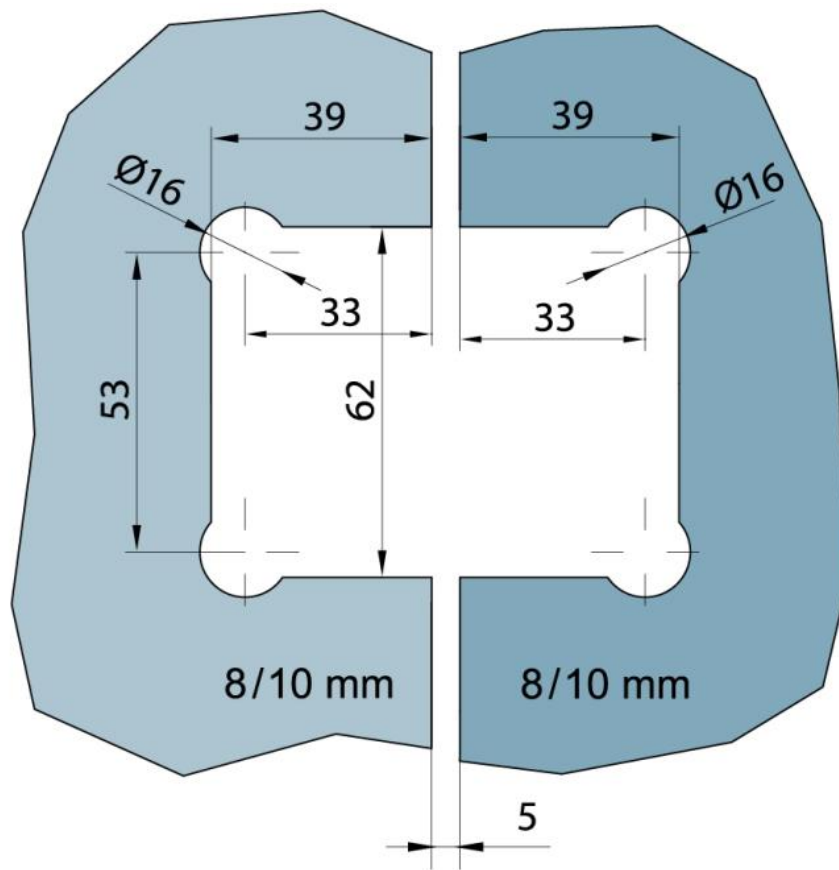

29.70274.02

Duschtürscharnier BF 134, Version 06/2015

Material: brass
Finish: matt velour
Mounting: glass/glass 135°
Glass thickness: 8 mm
Sales unit (SU): St
Unit package: 1.00
Glass processing: Notch
Carrying capacity: 40 kg/pair

mit verdeckt liegendem Federmechanismus, selbstschliessend ab einem Öffnungswinkel von ca. 20°

Fixteil | fixed panel

Tür | door