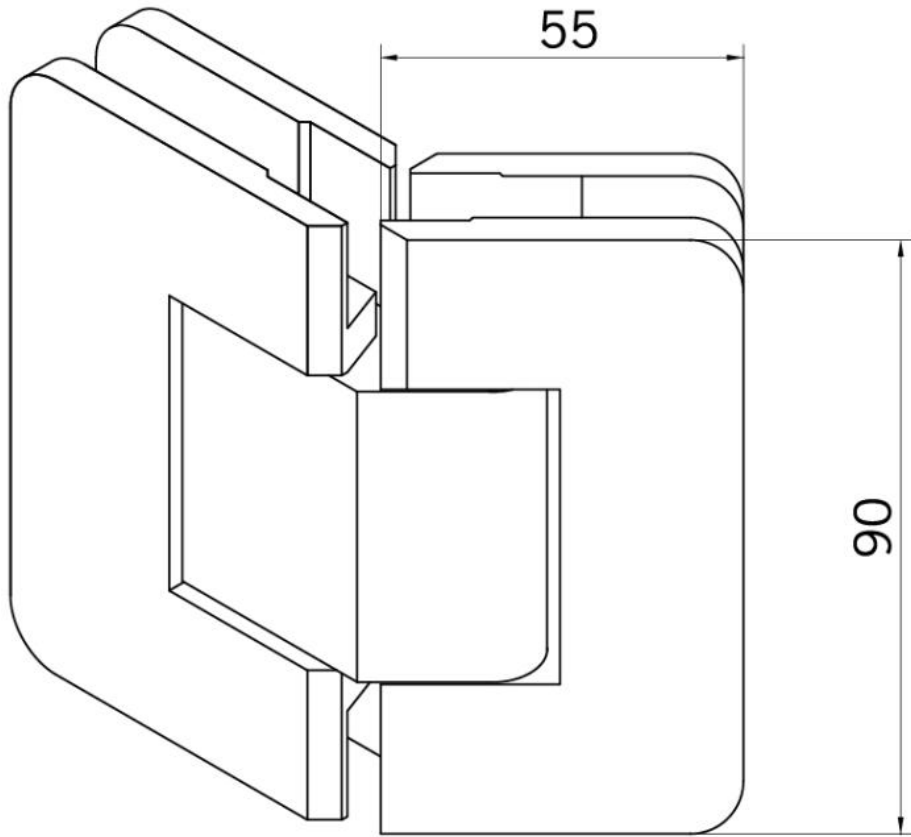

29.70274.02

Duschtürscharnier BF 134, Version 06/2015

Material: brass
Finish: matt velour
Mounting: glass/glass 135°
Glass thickness: 8 mm
Sales unit (SU): St
Unit package: 1.00
Glass processing: Notch
Carrying capacity: 40 kg/pair

mit verdeckt liegendem Federmechanismus, selbstschliessend ab einem Öffnungswinkel von ca. 20°

Fixteil | fixed panel

Tür | door