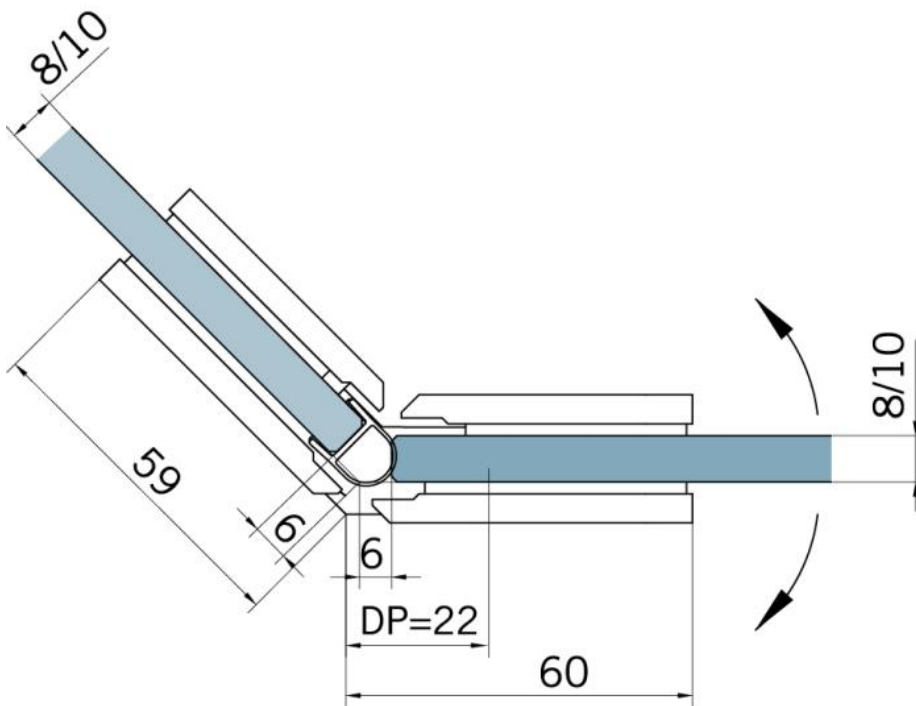

### Charnière de douche BF 134, version 06/2015

Matériau:	laiton
Finition:	mat velour
Montage:	verre/verre 135°
Épaisseur du verre:	8 mm
Unité de vente (UV):	St
unité d'emballage (UE):	1.00
Travail du verre:	Encoche
Capacité de charge:	40 kg/paire

avec système de ressort caché, fermeture automatique à partir de 20°

Fixteil | fixed panel

Tür | door