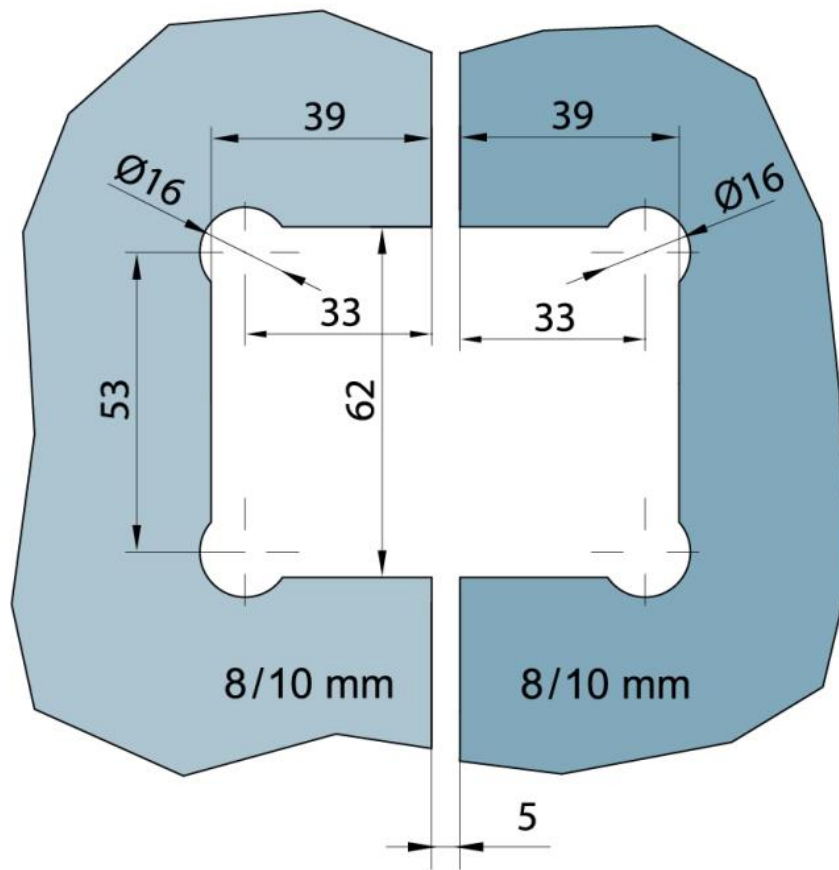

## 29.70274.02

### Charnière de douche BF 134, version 06/2015

Matériau:	laiton
Finition:	mat velour
Montage:	verre/verre 135°
Épaisseur du verre:	8 mm
Unité de vente (UV):	St
unité d'emballage (UE):	1.00
Travail du verre:	Encoche
Capacité de charge:	40 kg/paire

avec système de ressort caché, fermeture automatique à partir de 20°

Fixteil | fixed panel

Tür | door