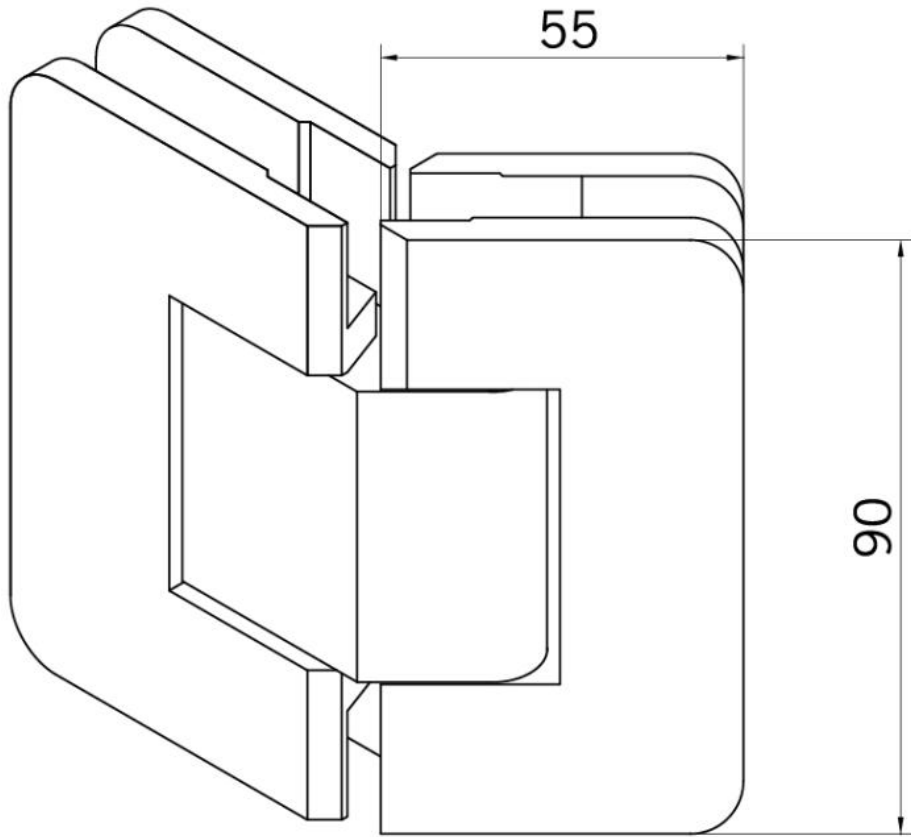

### Charnière de douche BF 134, version 06/2015

Matériau:	laiton
Finition:	mat velour
Montage:	verre/verre 135°
Épaisseur du verre:	8 mm
Unité de vente (UV):	St
unité d'emballage (UE):	1.00
Travail du verre:	Encoche
Capacité de charge:	40 kg/paire

avec système de ressort caché, fermeture automatique à partir de 20°

Fixteil | fixed panel

Tür | door