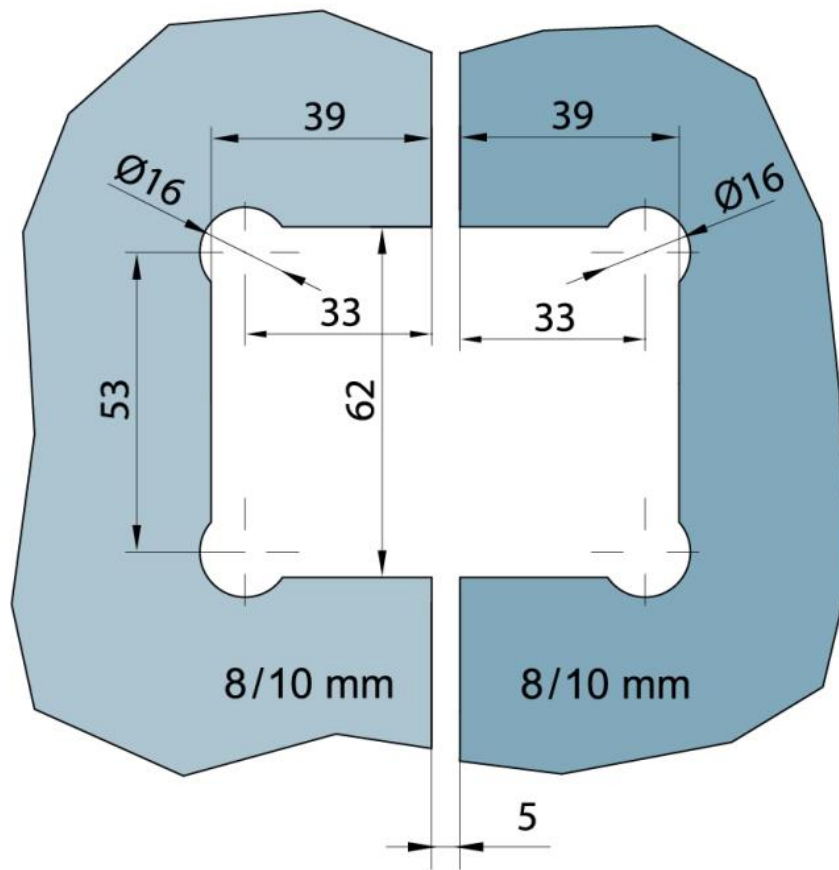

### Duschtürscharnier BF 134, Version 06/2015

Material:	Messing
Ausführung:	Edelstahleffekt
Montage:	Glas/Glas 135°
Glasstärke:	8 mm
Verkaufseinheit (VE):	St
Packungseinheit (PE):	1.00
Glasbearbeitung:	Glasausschnitt
Tragkraft:	40 kg/Paar

mit verdeckt liegendem Federmechanismus, selbstschliessend ab einem Öffnungswinkel von ca. 20°

Fixteil | fixed panel

Tür | door