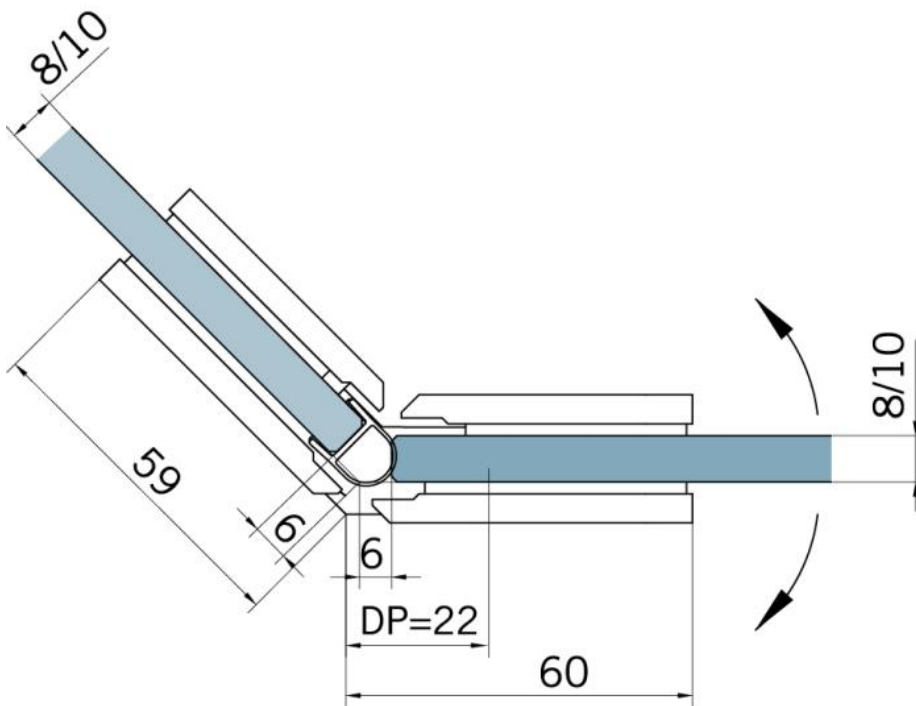

### Duschtürscharnier BF 134, Version 06/2015

Material:	Messing
Ausführung:	Edelstahleffekt
Montage:	Glas/Glas 135°
Glasstärke:	8 mm
Verkaufseinheit (VE):	St
Packungseinheit (PE):	1.00
Glasbearbeitung:	Glasausschnitt
Tragkraft:	40 kg/Paar

mit verdeckt liegendem Federmechanismus, selbstschliessend ab einem Öffnungswinkel von ca. 20°

Fixteil | fixed panel

Tür | door