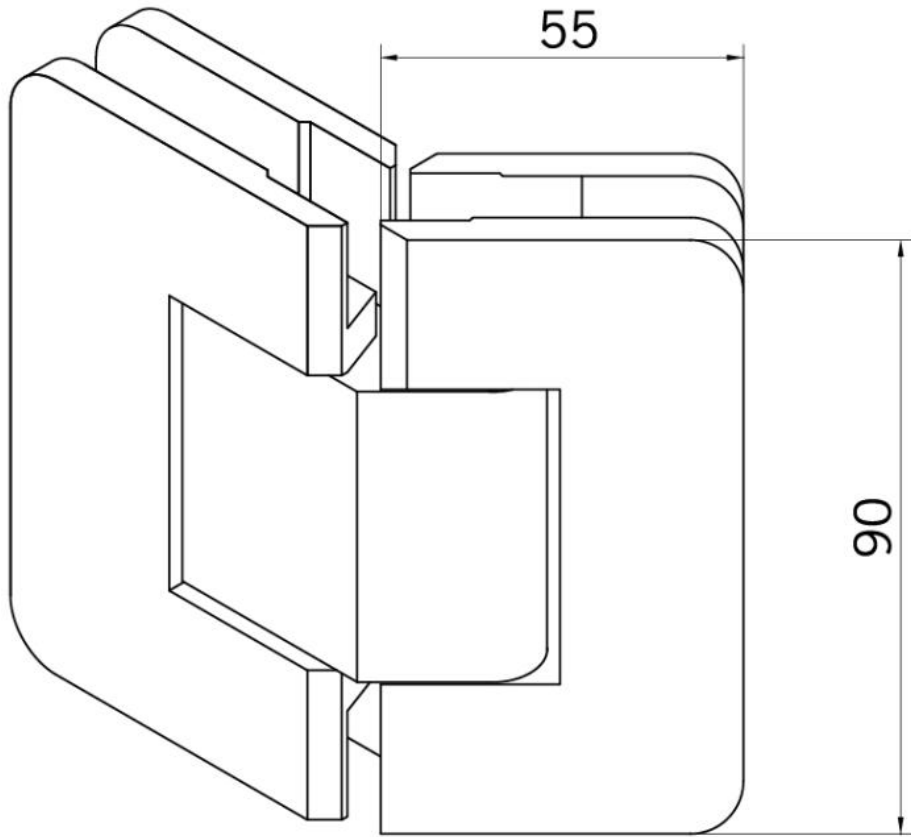

### Duschtürscharnier BF 134, Version 06/2015

Material:	Messing
Ausführung:	Edelstahleffekt
Montage:	Glas/Glas 135°
Glasstärke:	8 mm
Verkaufseinheit (VE):	St
Packungseinheit (PE):	1.00
Glasbearbeitung:	Glasausschnitt
Tragkraft:	40 kg/Paar

mit verdeckt liegendem Federmechanismus, selbstschliessend ab einem Öffnungswinkel von ca. 20°

Fixteil | fixed panel

Tür | door