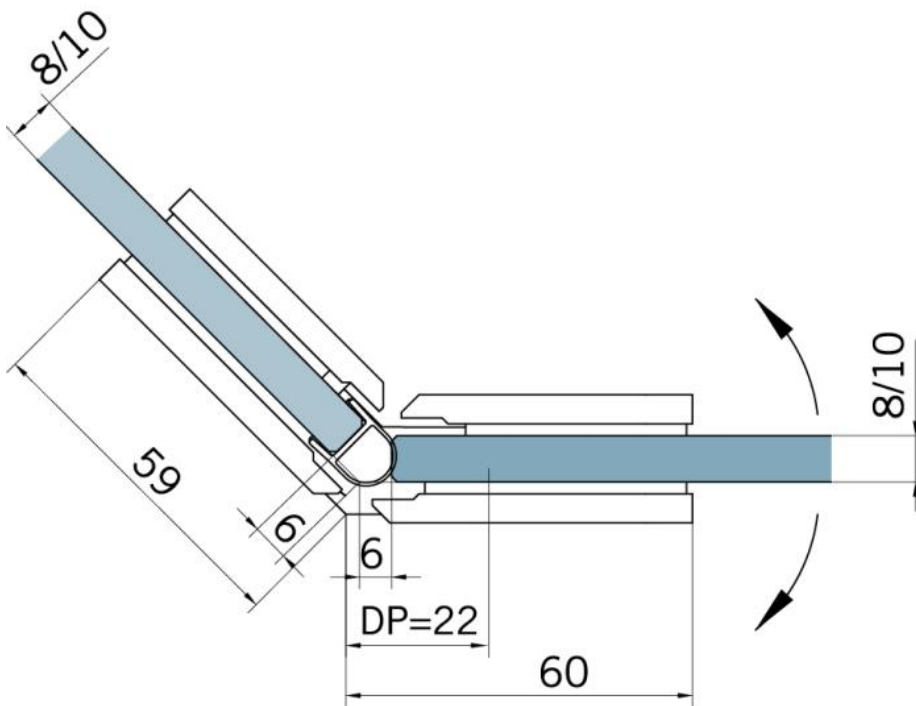

29.70274.04

Duschtürscharnier BF 134, Version 06/2015

Material: brass
Finish: inox effect
Mounting: glass/glass 135°
Glass thickness: 8 mm
Sales unit (SU): St
Unit package: 1.00
Glass processing: Notch
Carrying capacity: 40 kg/pair

mit verdeckt liegendem Federmechanismus, selbstschliessend ab einem Öffnungswinkel von ca. 20°

Fixteil | fixed panel

Tür | door