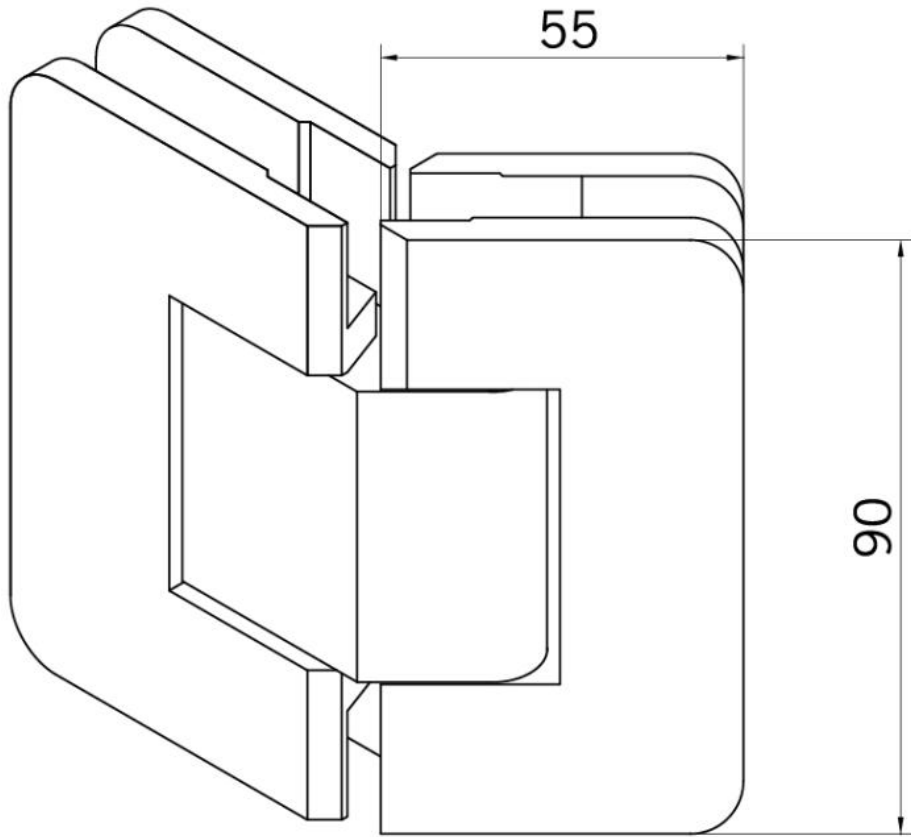

29.70274.04

Duschtürscharnier BF 134, Version 06/2015

Material: brass
Finish: inox effect
Mounting: glass/glass 135°
Glass thickness: 8 mm
Sales unit (SU): St
Unit package: 1.00
Glass processing: Notch
Carrying capacity: 40 kg/pair

mit verdeckt liegendem Federmechanismus, selbstschliessend ab einem Öffnungswinkel von ca. 20°

Fixteil | fixed panel

Tür | door