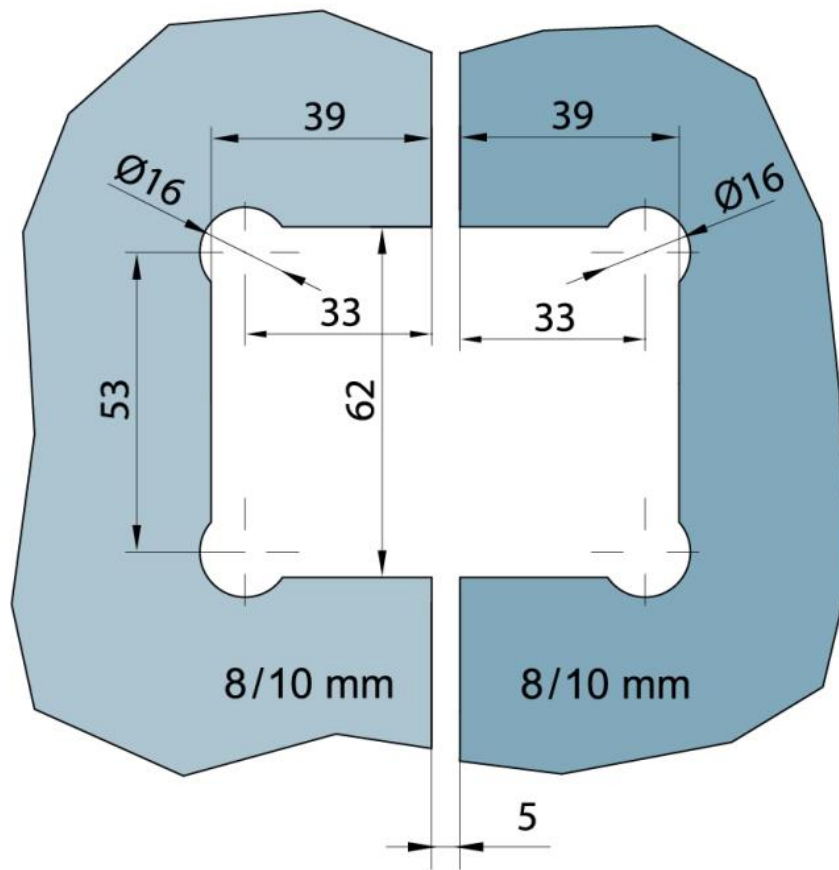

29.70274.04

Duschtürscharnier BF 134, Version 06/2015

Material: brass
Finish: inox effect
Mounting: glass/glass 135°
Glass thickness: 8 mm
Sales unit (SU): St
Unit package: 1.00
Glass processing: Notch
Carrying capacity: 40 kg/pair

mit verdeckt liegendem Federmechanismus, selbstschliessend ab einem Öffnungswinkel von ca. 20°

Fixteil | fixed panel

Tür | door