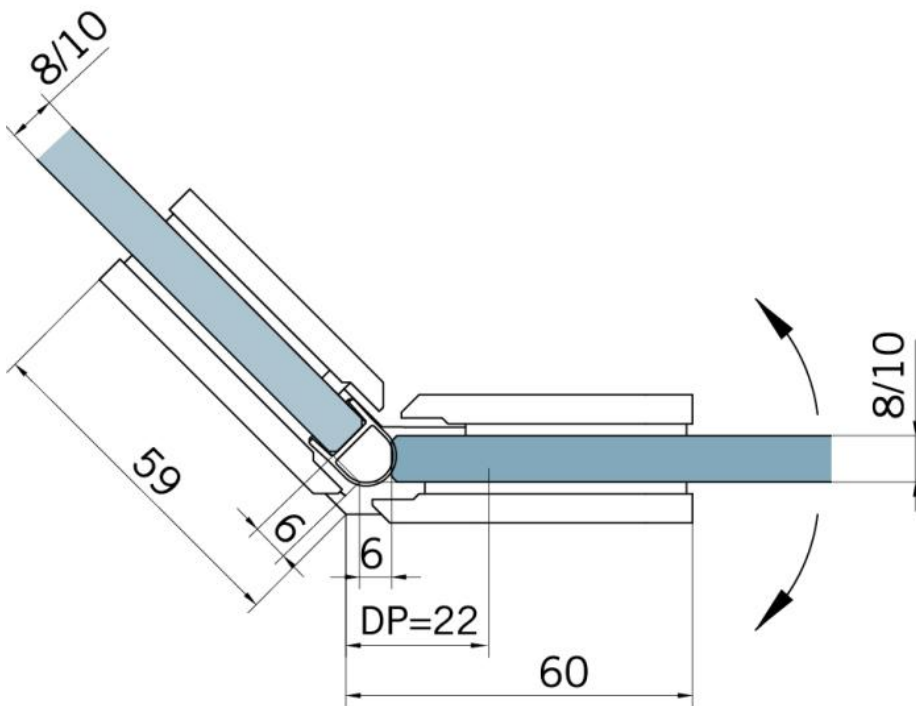

29.70274.04

Charnière de douche BF 134, version 06/2015

Matériau:	laiton
Finition:	effet inox
Montage:	verre/verre 135°
Épaisseur du verre:	8 mm
Unité de vente (UV):	St
unité d'emballage (UE):	1.00
Travail du verre:	Encoche
Capacité de charge:	40 kg/paire

avec système de ressort caché, fermeture automatique à partir de 20°

Fixteil | fixed panel

Tür | door