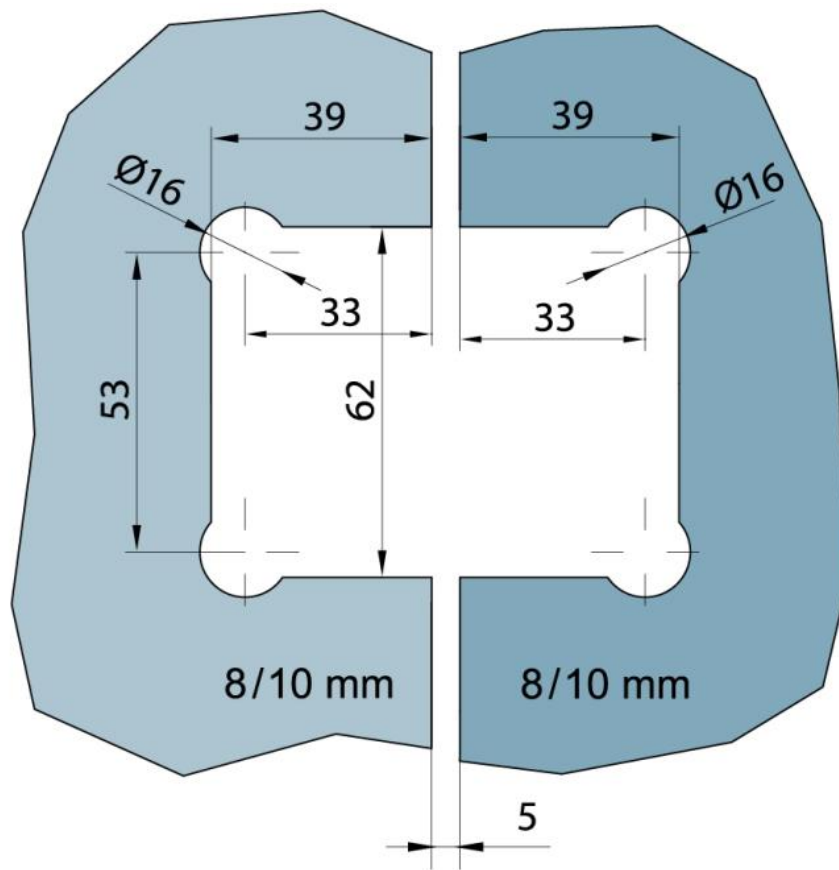

29.70274.04

Charnière de douche BF 134, version 06/2015

Matériau:	laiton
Finition:	effet inox
Montage:	verre/verre 135°
Épaisseur du verre:	8 mm
Unité de vente (UV):	St
unité d'emballage (UE):	1.00
Travail du verre:	Encoche
Capacité de charge:	40 kg/paire

avec système de ressort caché, fermeture automatique à partir de 20°

Fixteil | fixed panel

Tür | door