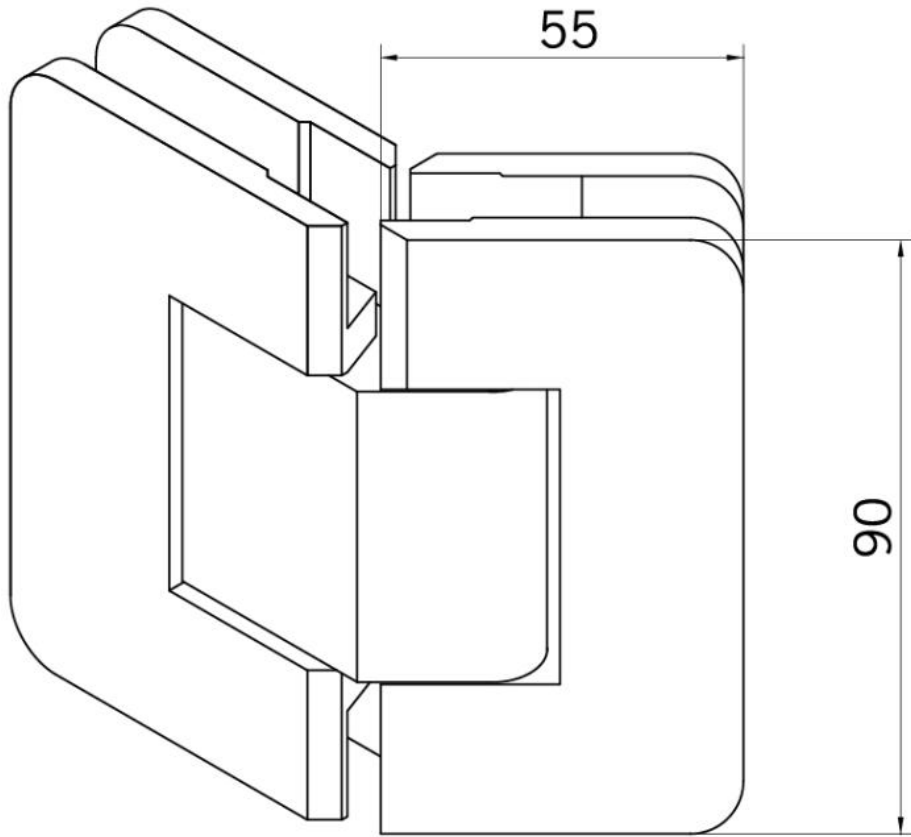

29.70274.04

Charnière de douche BF 134, version 06/2015

Matériau:	laiton
Finition:	effet inox
Montage:	verre/verre 135°
Épaisseur du verre:	8 mm
Unité de vente (UV):	St
unité d'emballage (UE):	1.00
Travail du verre:	Encoche
Capacité de charge:	40 kg/paire

avec système de ressort caché, fermeture automatique à partir de 20°

Fixteil | fixed panel

Tür | door