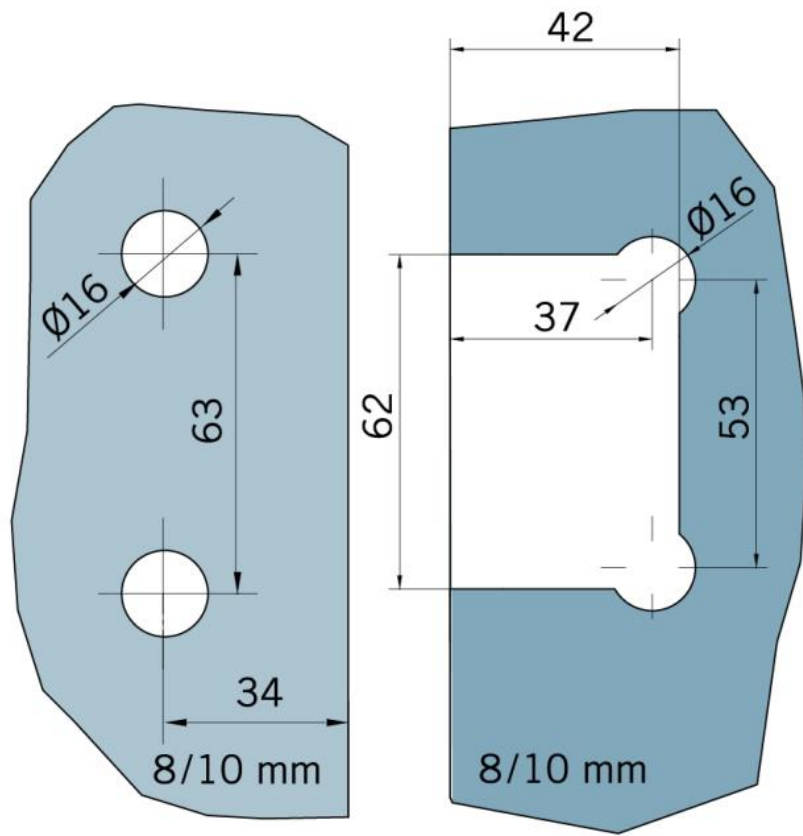

29.70275.01

Charnière de douche BF 134, version 06/2015

| | |
|-------------------------|-----------------|
| Matériau: | laiton |
| Finition: | chromé poli |
| Montage: | verre/verre 90° |
| Épaisseur du verre: | 8 mm |
| Unité de vente (UV): | St |
| unité d'emballage (UE): | 2.00 |
| Travail du verre: | Encoche |
| Capacité de charge: | 40 kg/paire |

avec système de ressort caché, fermeture automatique à partir de 20°

Fixteil | fixed panel

Tür | door