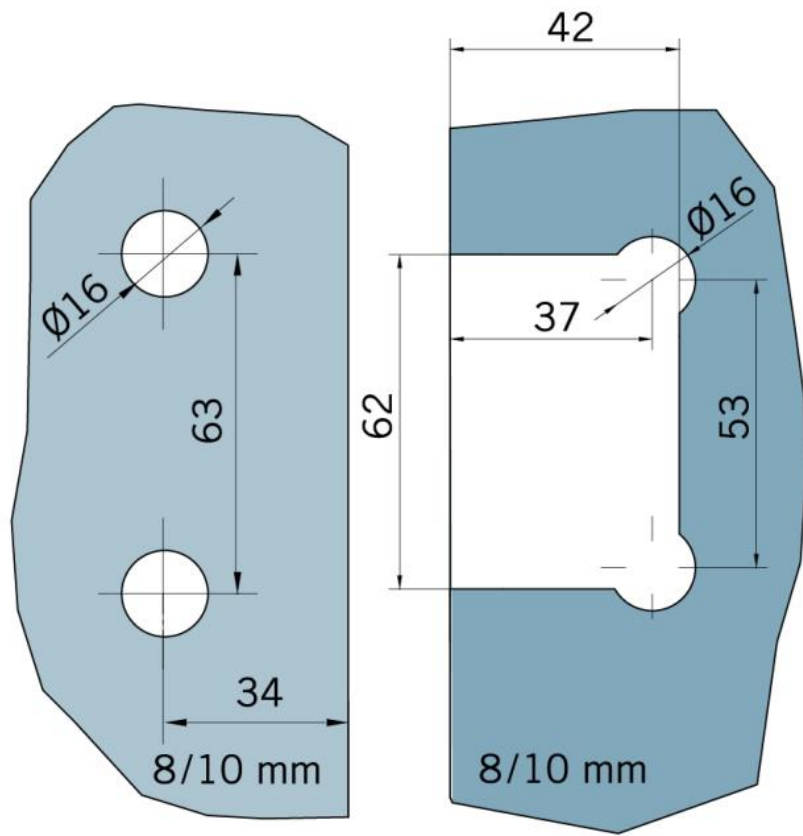

29.70275.02

Duschtürscharnier BF 134, Version 06/2015

Material:	Messing
Ausführung:	matt velour
Montage:	Glas/Glas 90°
Glasstärke:	8 mm
Verkaufseinheit (VE):	St
Packungseinheit (PE):	2.00
Glasbearbeitung:	Glasausschnitt
Tragkraft:	40 kg/Paar

mit verdeckt liegendem Federmechanismus, selbstschliessend ab einem Öffnungswinkel von ca. 20°,

Fixteil | fixed panel

Tür | door