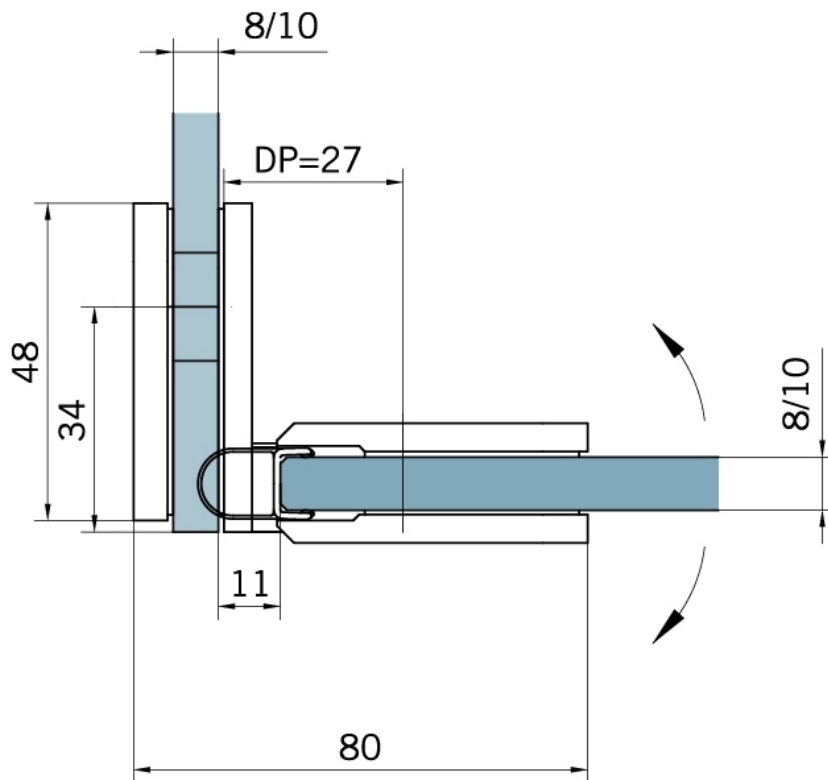

29.70275.02

Duschtürscharnier BF 134, Version 06/2015

Material:	Messing
Ausführung:	matt velour
Montage:	Glas/Glas 90°
Glasstärke:	8 mm
Verkaufseinheit (VE):	St
Packungseinheit (PE):	2.00
Glasbearbeitung:	Glasausschnitt
Tragkraft:	40 kg/Paar

mit verdeckt liegendem Federmechanismus, selbstschliessend ab einem Öffnungswinkel von ca. 20°,

Fixteil | fixed panel

Tür | door