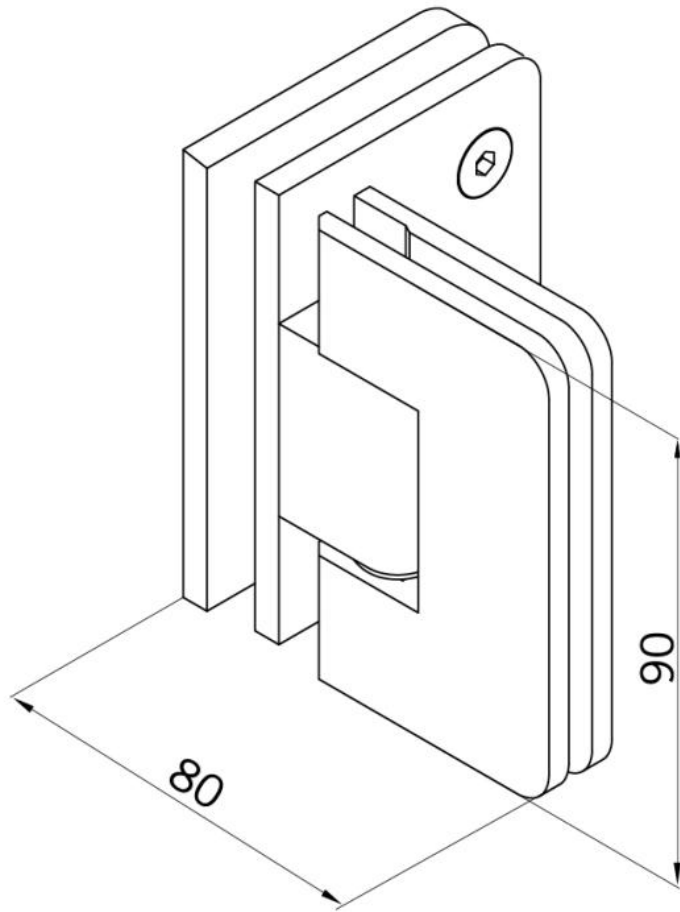

29.70275.02

Duschtürscharnier BF 134, Version 06/2015

Material:	Messing
Ausführung:	matt velour
Montage:	Glas/Glas 90°
Glasstärke:	8 mm
Verkaufseinheit (VE):	St
Packungseinheit (PE):	2.00
Glasbearbeitung:	Glasausschnitt
Tragkraft:	40 kg/Paar

mit verdeckt liegendem Federmechanismus, selbstschliessend ab einem Öffnungswinkel von ca. 20°,

Fixteil | fixed panel

Tür | door