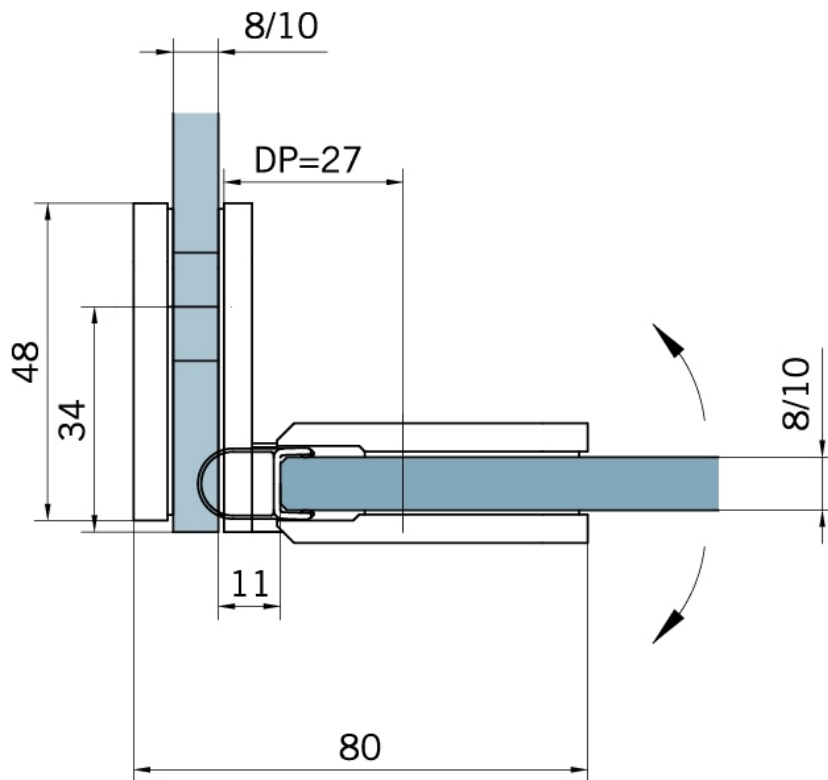

### Charnière de douche BF 134, version 06/2015

Matériau:	laiton
Finition:	mat velour
Montage:	verre/verre 90°
Épaisseur du verre:	8 mm
Unité de vente (UV):	St
unité d'emballage (UE):	2.00
Travail du verre:	Encoche
Capacité de charge:	40 kg/paire

avec système de ressort caché, fermeture automatique à partir de 20°

Fixteil | fixed panel

Tür | door