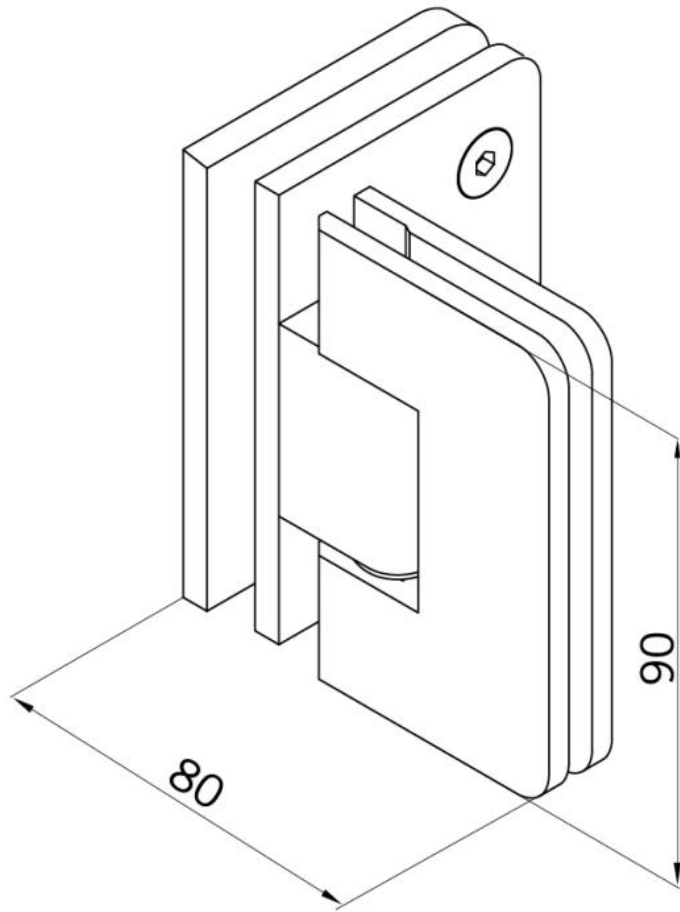

### Charnière de douche BF 134, version 06/2015

Matériau:	laiton
Finition:	mat velour
Montage:	verre/verre 90°
Épaisseur du verre:	8 mm
Unité de vente (UV):	St
unité d'emballage (UE):	2.00
Travail du verre:	Encoche
Capacité de charge:	40 kg/paire

avec système de ressort caché, fermeture automatique à partir de 20°

Fixteil | fixed panel

Tür | door