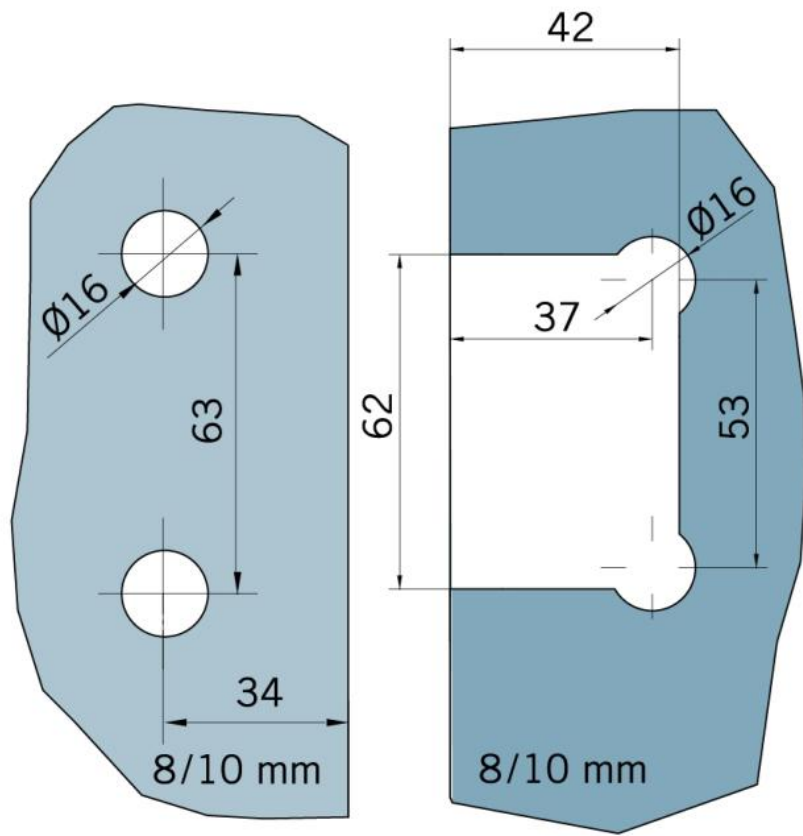

## 29.70275.02

### Charnière de douche BF 134, version 06/2015

Matériau:	laiton
Finition:	mat velour
Montage:	verre/verre 90°
Épaisseur du verre:	8 mm
Unité de vente (UV):	St
unité d'emballage (UE):	2.00
Travail du verre:	Encoche
Capacité de charge:	40 kg/paire

avec système de ressort caché, fermeture automatique à partir de 20°

Fixteil | fixed panel

Tür | door