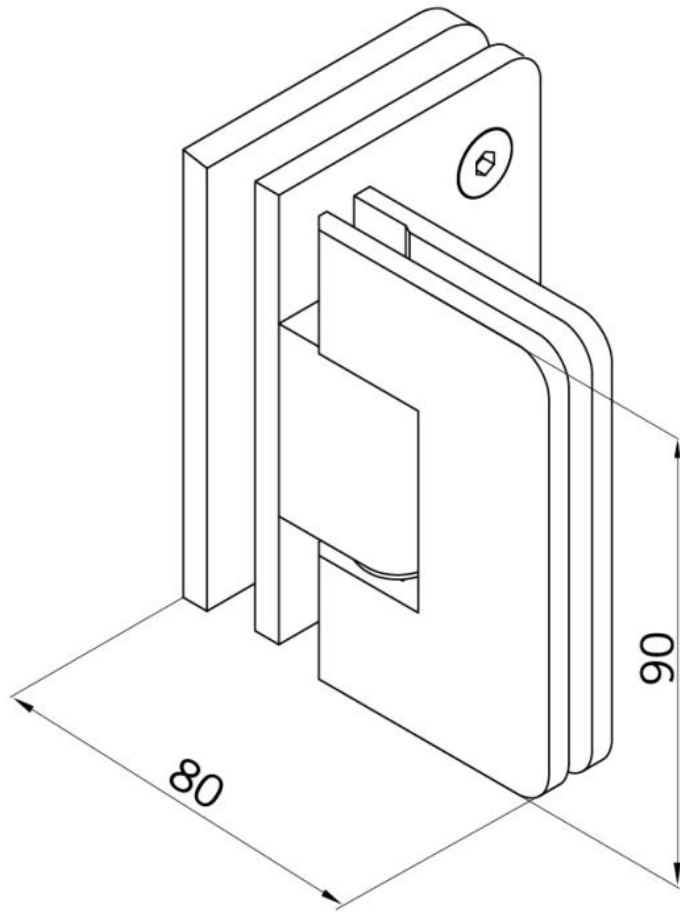

29.70275.04

Duschtürscharnier BF 134, Version 06/2015

Material:	Messing
Ausführung:	Edelstahleffekt
Montage:	Glas/Glas 90°
Glasstärke:	8 mm
Verkaufseinheit (VE):	St
Packungseinheit (PE):	2.00
Glasbearbeitung:	Glasausschnitt
Tragkraft:	40 kg/Paar

mit verdeckt liegendem Federmechanismus, selbstschliessend ab einem Öffnungswinkel von ca. 20°,

Fixteil | fixed panel

Tür | door