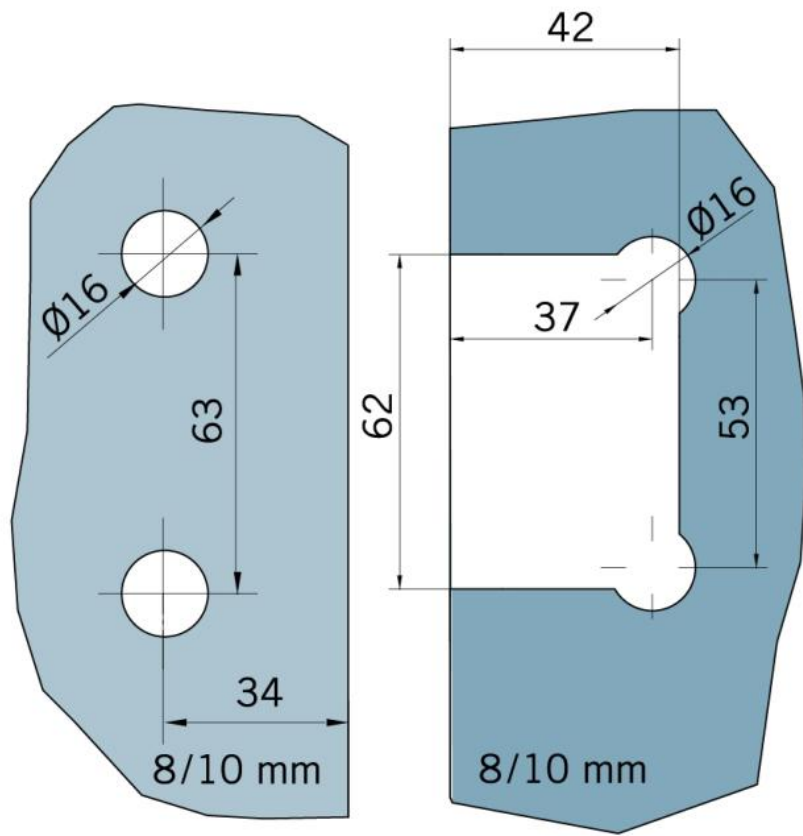

29.70275.04

Duschtürscharnier BF 134, Version 06/2015

Material:	Messing
Ausführung:	Edelstahleffekt
Montage:	Glas/Glas 90°
Glasstärke:	8 mm
Verkaufseinheit (VE):	St
Packungseinheit (PE):	2.00
Glasbearbeitung:	Glasausschnitt
Tragkraft:	40 kg/Paar

mit verdeckt liegendem Federmechanismus, selbstschliessend ab einem Öffnungswinkel von ca. 20°,

Fixteil | fixed panel

Tür | door