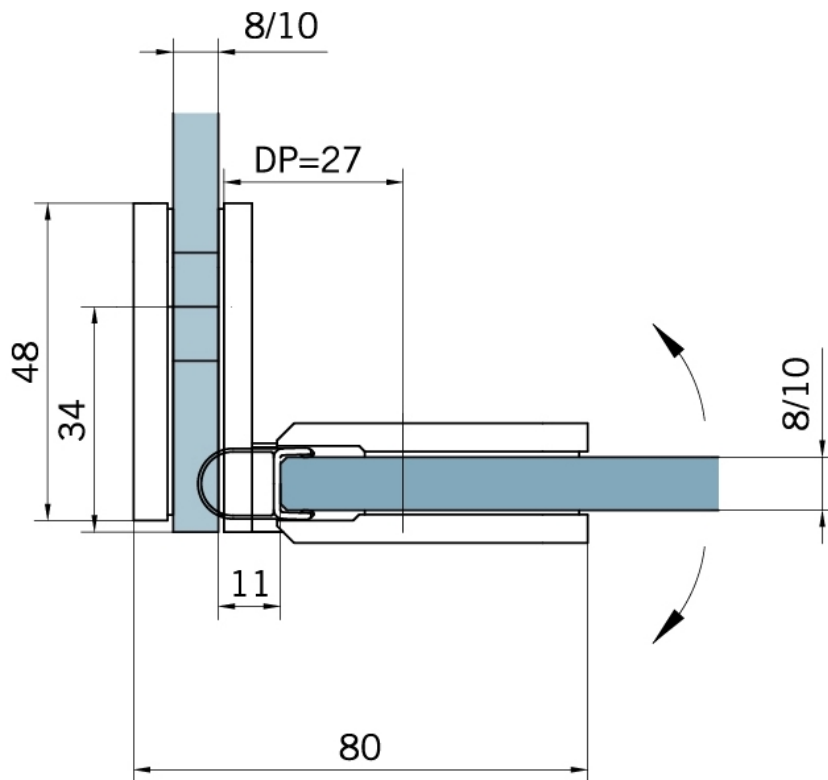

29.70275.04

Duschtürscharnier BF 134, Version 06/2015

Material:	Messing
Ausführung:	Edelstahleffekt
Montage:	Glas/Glas 90°
Glasstärke:	8 mm
Verkaufseinheit (VE):	St
Packungseinheit (PE):	2.00
Glasbearbeitung:	Glasausschnitt
Tragkraft:	40 kg/Paar

mit verdeckt liegendem Federmechanismus, selbstschliessend ab einem Öffnungswinkel von ca. 20°,

Fixteil | fixed panel

Tür | door