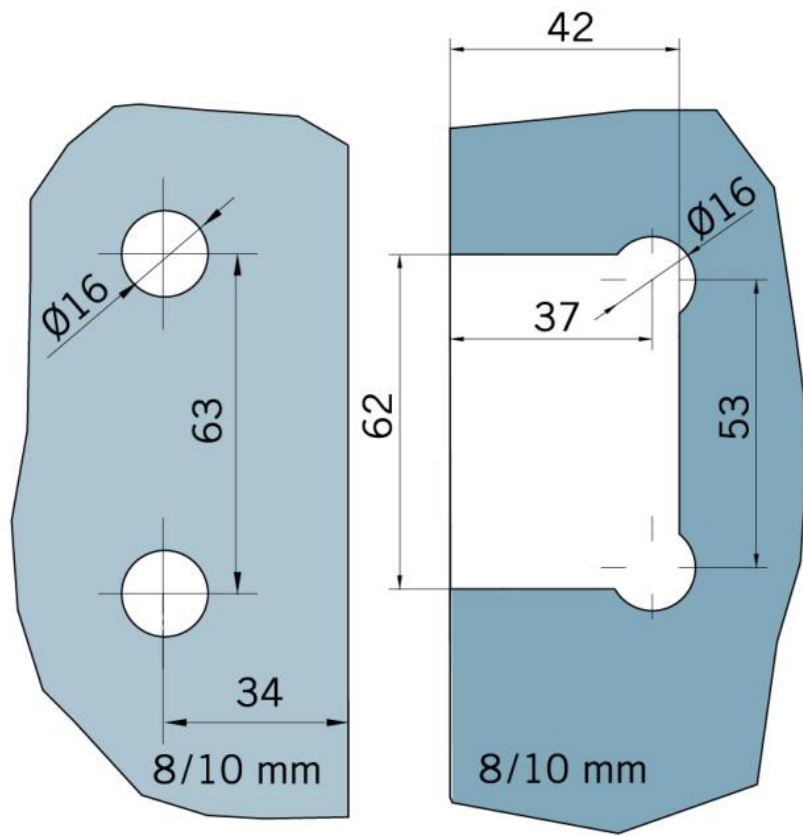

29.70275.04

Charnière de douche BF 134, version 06/2015

Matériau:	laiton
Finition:	effet inox
Montage:	verre/verre 90°
Épaisseur du verre:	8 mm
Unité de vente (UV):	St
unité d'emballage (UE):	2.00
Travail du verre:	Encoche
Capacité de charge:	40 kg/paire

avec système de ressort caché, fermeture automatique à partir de 20°

Fixteil | fixed panel

Tür | door