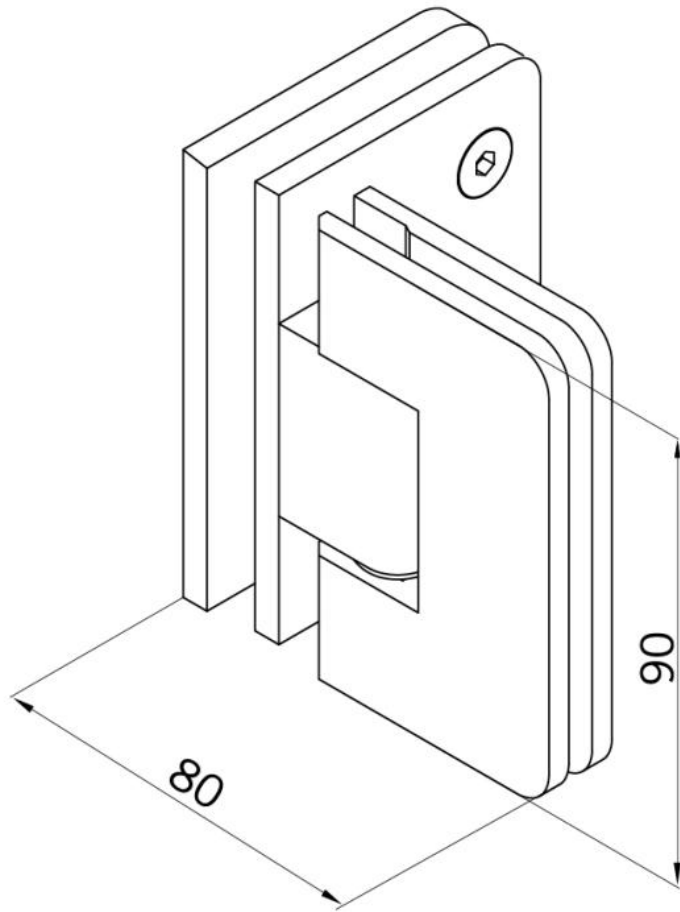

29.70275.04

Charnière de douche BF 134, version 06/2015

Matériau:	laiton
Finition:	effet inox
Montage:	verre/verre 90°
Épaisseur du verre:	8 mm
Unité de vente (UV):	St
unité d'emballage (UE):	2.00
Travail du verre:	Encoche
Capacité de charge:	40 kg/paire

avec système de ressort caché, fermeture automatique à partir de 20°

Fixteil | fixed panel

Tür | door