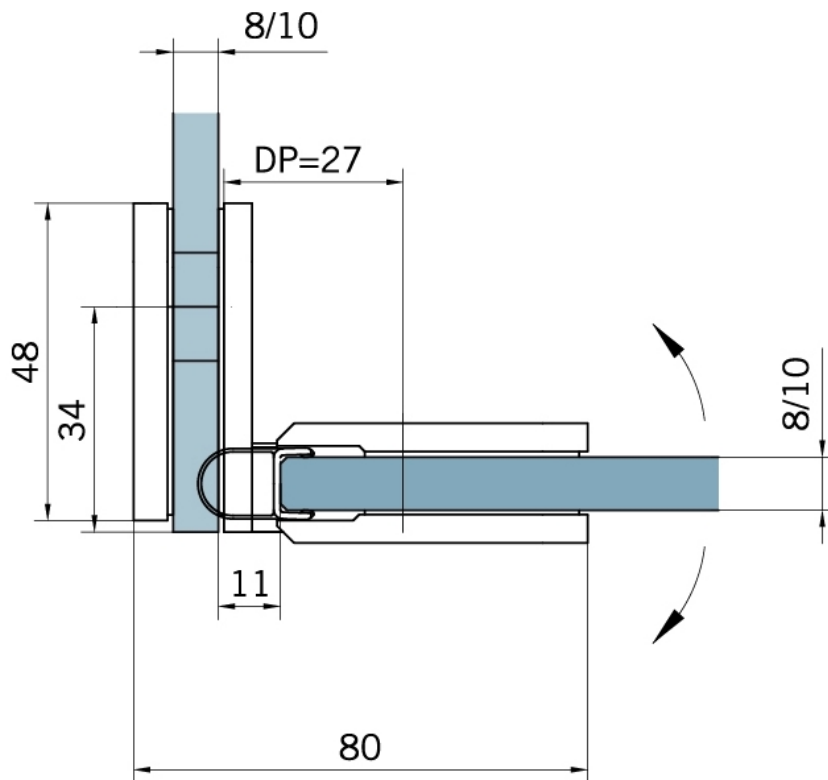

29.70275.04

Charnière de douche BF 134, version 06/2015

Matériau:	laiton
Finition:	effet inox
Montage:	verre/verre 90°
Épaisseur du verre:	8 mm
Unité de vente (UV):	St
unité d'emballage (UE):	2.00
Travail du verre:	Encoche
Capacité de charge:	40 kg/paire

avec système de ressort caché, fermeture automatique à partir de 20°

Fixteil | fixed panel

Tür | door