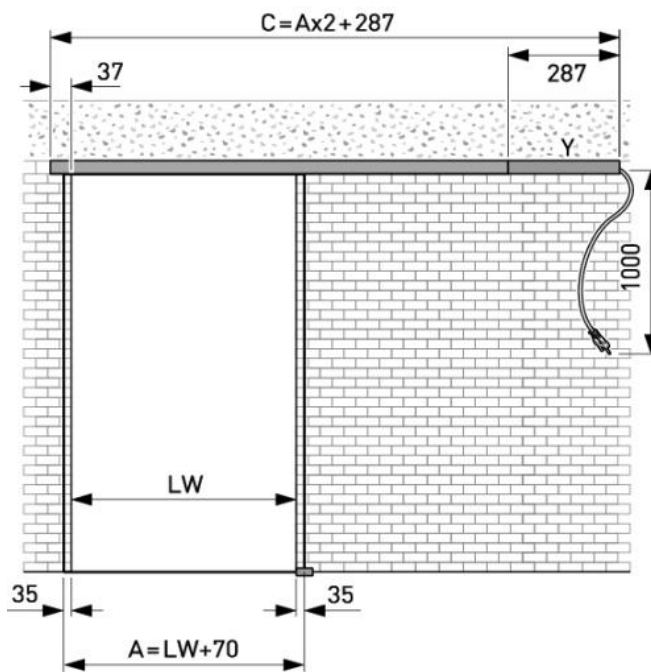

18.60210.24

Portavant 80 automatic, Komplet-Set, einflügelig, Auto Move mit integriertem Push and Go

| | |
|-----------------------|-----------------|
| Material: | Aluminium |
| Ausführung: | Edelstahleffekt |
| Montage: | Deckenmontage |
| Glasstärke: | 8 - 12.76 mm |
| Verkaufseinheit (VE): | St |
| Packungseinheit (PE): | 1.00 |
| Form: | eckig |
| Masse: | 2596 mm |
| Tragkraft: | 80 kg/Garnitur |

Set für max. Lichtbreite 2596 mm, mit Safe Use und Mode Select Funktion

Berechnung Glasbreite und Profillänge

Hinweis: Die Antriebseinheit kann auch links montiert werden.

Berechnung Glashöhe