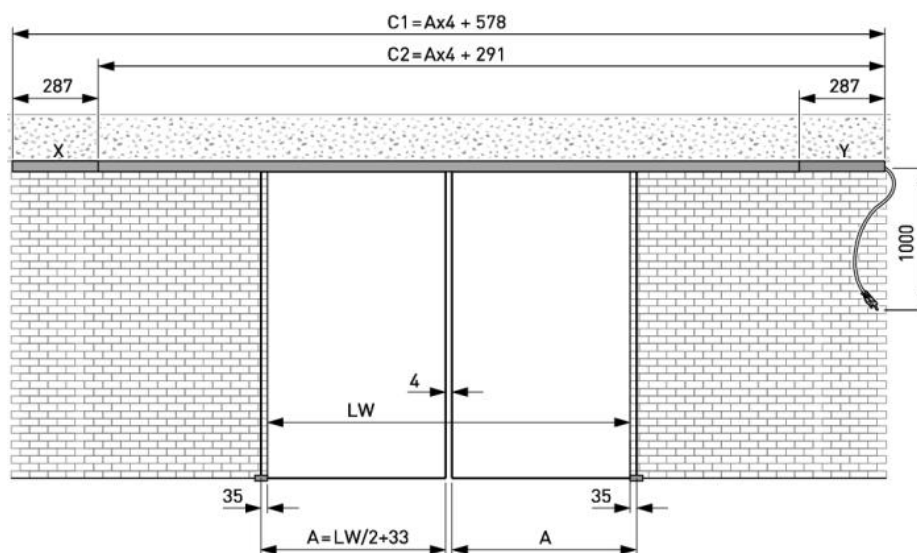

18.60211.24

Portavant 80 automatic, Komplett-Set, zweiflügelig, Auto Move mit integriertem Push and Go

Material:	Aluminium
Ausführung:	Edelstahleffekt
Montage:	Deckenmontage
Glasstärke:	8 - 12.76 mm
Verkaufseinheit (VE):	St
Packungseinheit (PE):	1.00
Form:	eckig
Masse:	5196 mm
Tragkraft:	60 kg/Garnitur

Set für max. Lichtbreite 5196 mm, mit Safe Use und Mode Select Funktion

Berechnung Glasbreite und Profillänge

Hinweis: Die Antriebseinheit kann auch links montiert werden.

Berechnung Glashöhe