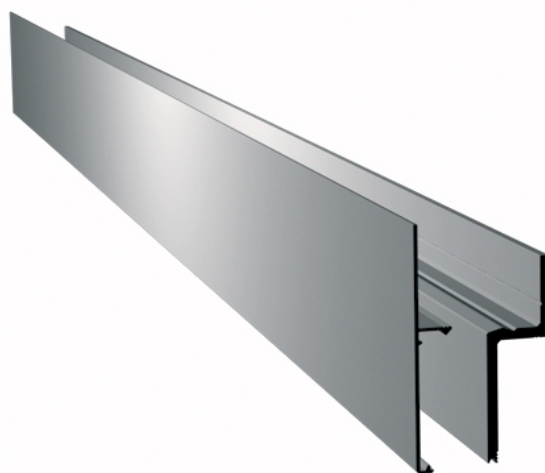

### Portavant 80 automatic, Ergänzungsset für Festflügel, zu kombinieren mit Komplett-Set Deckenmontage

Material:	Aluminium
Ausführung:	Edelstahleffekt
Montage:	Deckenmontage
Verkaufseinheit (VE):	St
Packungseinheit (PE):	1.00
Form:	eckig
Masse:	2596 mm

enthält 1x Festflügelhalteprofil, 1x Blende für Festflügelhalteprofil, selbstklebende PET-Einlagen für Festflügelhalteprofil, Schrauben und Endkappen