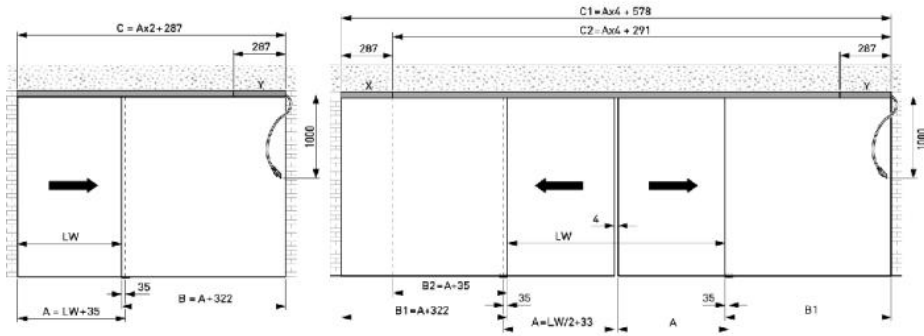

### Portavant 80 automatic, Ergänzungsset für Festflügel, zu kombinieren mit Komplett-Set Deckenmontage

Material:	Aluminium
Ausführung:	Edelstahleffekt
Montage:	Deckenmontage
Verkaufseinheit (VE):	St
Packungseinheit (PE):	1.00
Form:	eckig
Masse:	2596 mm

enthält 1x Festflügelhalteprofil, 1x Blende für Festflügelhalteprofil, selbstklebende PET-Einlagen für Festflügelhalteprofil, Schrauben und Endkappen

### Berechnung Glasbreite und Profillänge

Hinweis: Die Antriebseinheit kann auch links montiert werden.