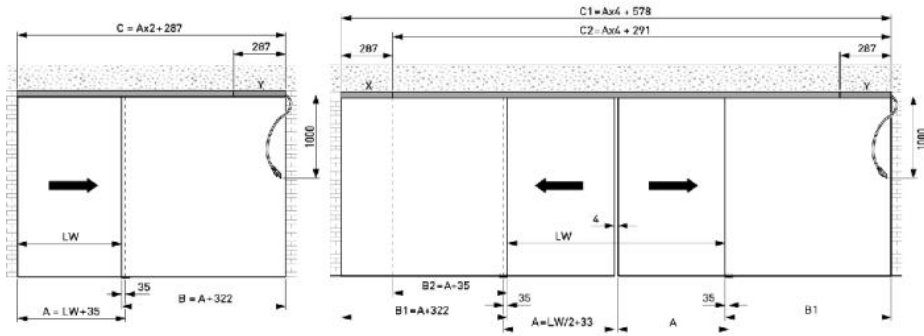

### Portavant 80 automatic, Ergänzungsset für Festflügel, zu kombinieren mit Komplett-Set Deckenmontage

Material:	Aluminium
Ausführung:	Edelstahleffekt
Montage:	Deckenmontage
Verkaufseinheit (VE):	St
Packungseinheit (PE):	1.00
Form:	eckig
Masse:	5196 mm

enthält 1x Festflügelhalteprofil, 1x Blende für Festflügelhalteprofil, selbstklebende PET-Einlagen für Festflügelhalteprofil, Schrauben und Endkappen

### Berechnung Glasbreite und Profillänge

Hinweis: Die Antriebseinheit kann auch links montiert werden.