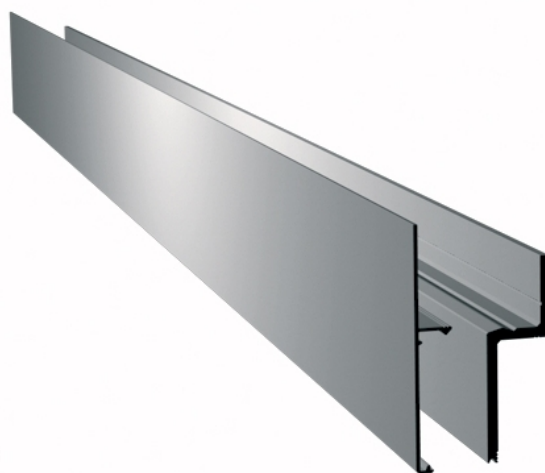

### Portavant 80 automatic, Ergänzungsset für Festflügel, zu kombinieren mit Komplett-Set Deckenmontage

Material:	Aluminium
Ausführung:	Edelstahleffekt
Montage:	Deckenmontage
Verkaufseinheit (VE):	St
Packungseinheit (PE):	1.00
Form:	eckig
Masse:	5196 mm

enthält 1x Festflügelhalteprofil, 1x Blende für Festflügelhalteprofil, selbstklebende PET-Einlagen für Festflügelhalteprofil, Schrauben und Endkappen