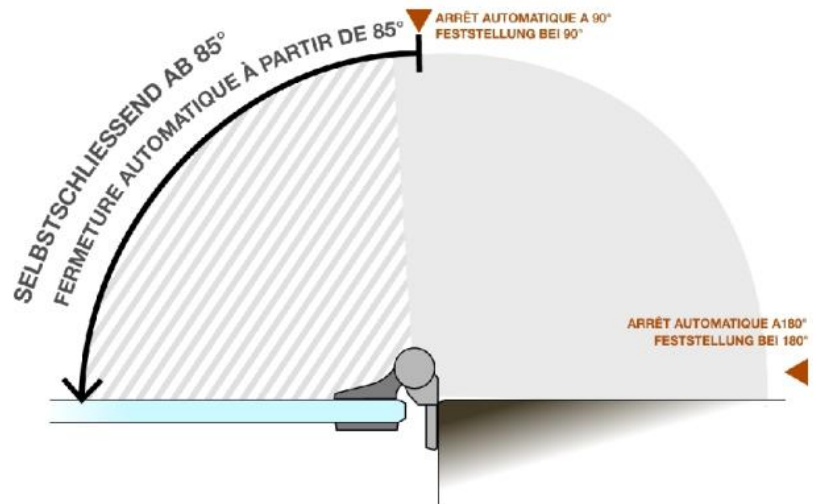

31.80301.21

Hydraulikscharnier Biloba EVO / EVO Frame mit integriertem Türschliesser, selbstschliessend ab einem Öffnungswinkel von 85°

Material: aluminium
Finish: chrome effect
Mounting: glass/wall, DIN right
Glass thickness: 8 - 19 / 21.52 mm
Sales unit (SU): St
Unit package: 1.00
Carrying capacity: 120 kg/pair

Mit Arretierung 90° / 180°, max. Türbreite 800 - 1200 mm

Regolazione della velocità di chiusura con scatto finale
 Ajuste de la velocidad de cierre con clic final
 Closing speed adjustment with final latch
 Regulierung der Schließgeschwindigkeit mit Endschwung