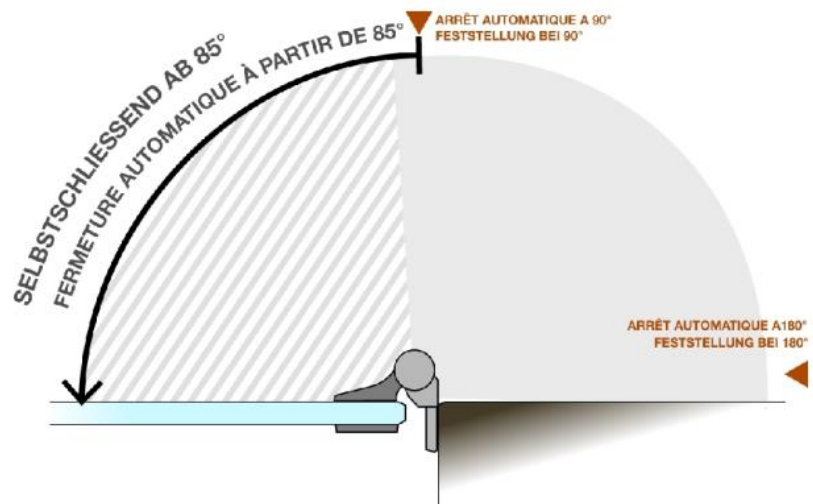

31.80301.24

Hydraulikscharnier Biloba EVO / EVO Frame mit integriertem Türschliesser, selbstschliessend ab einem Öffnungswinkel von 85°

Material: aluminium
Finish: inox effect
Mounting: glass/wall, DIN right
Glass thickness: 8 - 19 / 21.52 mm
Sales unit (SU): St
Unit package: 1.00
Carrying capacity: 120 kg/pair

Mit Arretierung 90° / 180°, max. Türbreite 800 - 1200 mm

Regolazione della velocità di chiusura con scatto finale
 Ajuste de la velocidad de cierre con clic final
 Closing speed adjustment with final latch
 Regulierung der Schließgeschwindigkeit mit Endschwung