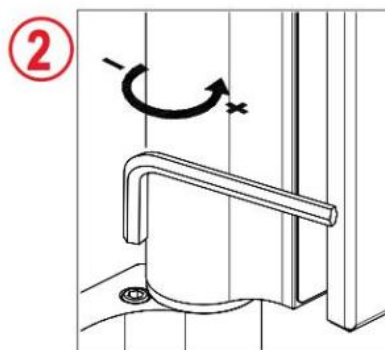

Regolazione della
velocità di chiusura
Ajuste de la velocidad
de cierre
Closing speed adjustment
Regulierung der
Schließgeschwindigkeit
Réglage de la vitesse
de fermeture