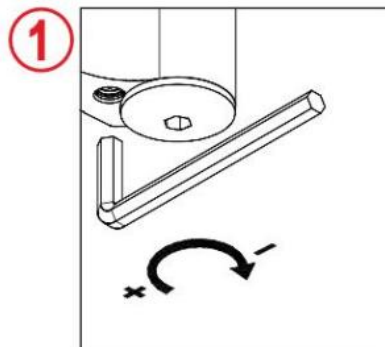

31.80304.24

Charnière hydraulique EVO EV 835E11 N avec ferme-porte intégré, fermeture automatique à partir de 160°

Matériau: aluminium
Finition: effet inox
Montage: verre/mur, DIN gauche
Épaisseur du verre: 8 - 19 / 21.52 mm
Unité de vente (UV): St
unité d'emballage (UE): 1.00
Capacité de charge: 120 kg/paire

peut être installé sur les portes avec profil de battue, déport 30 - 50 mm, vitesse de fermeture réglable, avec arrêt 180°, largeur min. de la porte 800 mm, largeur max. de la porte 1200 mm pour des températures de -15°C à + 40°C. La charnière est précontrainte, une butée de fermeture est donc nécessaire