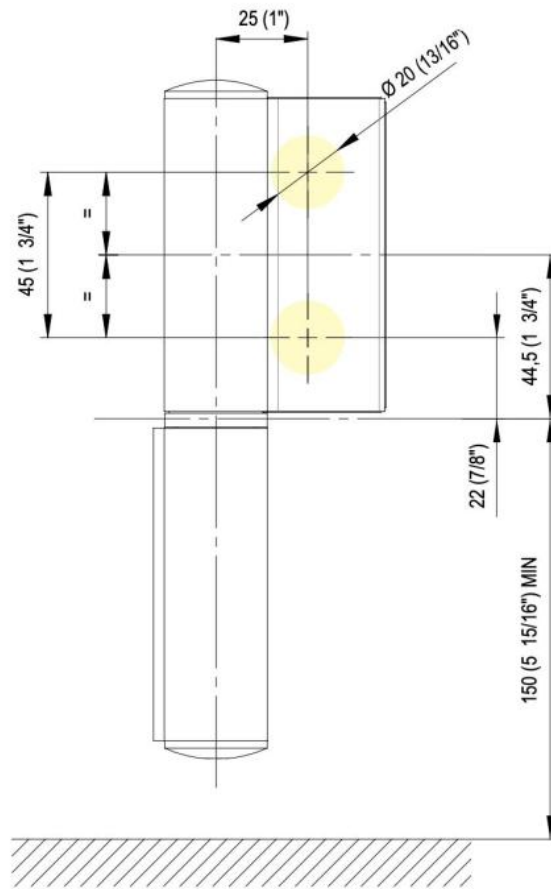

31.80304.24

Charnière hydraulique EVO EV 835E11 N avec ferme-porte intégré, fermeture automatique à partir de 160°

Matériau: aluminium
Finition: effet inox
Montage: verre/mur, DIN gauche
Épaisseur du verre: 8 - 19 / 21.52 mm
Unité de vente (UV): St
unité d'emballage (UE): 1.00
Capacité de charge: 120 kg/paire

peut être installé sur les portes avec profil de battue, déport 30 - 50 mm, vitesse de fermeture réglable, avec arrêt 180°, largeur min. de la porte 800 mm, largeur max. de la porte 1200 mm pour des températures de -15°C à + 40°C. La charnière est précontrainte, une butée de fermeture est donc nécessaire