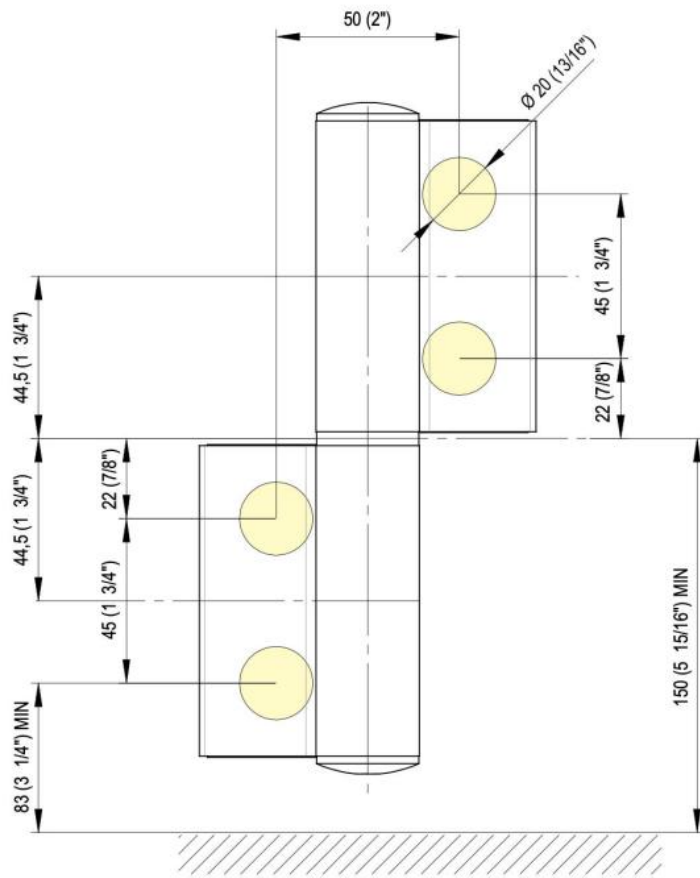

31.80305.21

Charnière hydraulique EVO EV 835E50 avec ferme-porte intégré, fermeture automatique à partir de 80°

Matériau: aluminium
Finition: effet chromé
Montage: verre/verre, DIN droite
Épaisseur du verre: 8 - 19 / 21.52 mm
Unité de vente (UV): St
unité d'emballage (UE): 1.00
Capacité de charge: 100 kg/paire

vitesse de fermeture réglable, avec arrêt 90° et 180°, largeur min. de la porte 800 mm, largeur max. de la porte 1000 mm pour des températures de -15°C à + 40°C. La charnière est précontrainte, une butée de fermeture est donc nécessaire