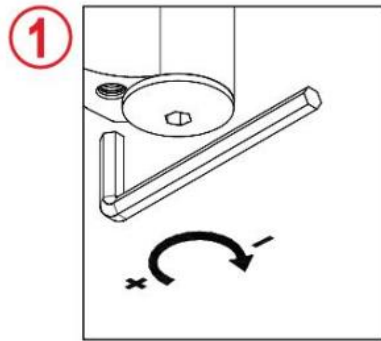

31.80305.21

Charnière hydraulique EVO EV 835E50 avec ferme-porte intégré, fermeture automatique à partir de 80°

Matériau: aluminium
Finition: effet chromé
Montage: verre/verre, DIN droite
Épaisseur du verre: 8 - 19 / 21.52 mm
Unité de vente (UV): St
unité d'emballage (UE): 1.00
Capacité de charge: 100 kg/paire

vitesse de fermeture réglable, avec arrêt 90° et 180°, largeur min. de la porte 800 mm, largeur max. de la porte 1000 mm pour des températures de -15°C à + 40°C. La charnière est précontrainte, une butée de fermeture est donc nécessaire