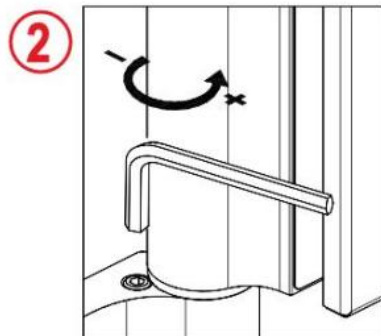

Regolazione della
velocità di chiusura
Ajuste de la velocidad
de cierre
Closing speed adjustment
Regulierung der
Schließgeschwindigkeit
Réglage de la vitesse
de fermeture