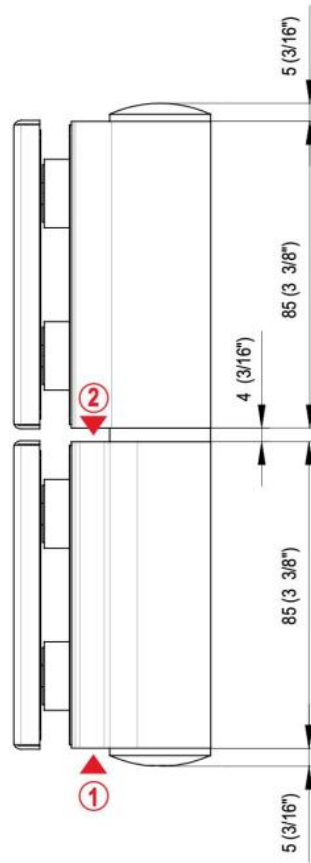

31.80307.21

Charnière hydraulique EVO EV 835E51 avec ferme-porte intégré, fermeture automatique à partir de 160°

Matériau: aluminium
Finition: effet chromé
Montage: verre/verre, DIN droite
Épaisseur du verre: 8 - 19 / 21.52 mm
Unité de vente (UV): St
unité d'emballage (UE): 1.00
Capacité de charge: 100 kg/paire

vitesse de fermeture réglable, avec arrêt 180°, largeur min. de la porte 800 mm, largeur max. de la porte 1000 mm pour des températures de -15°C à + 40°C. La charnière est précontrainte, une butée de fermeture est donc nécessaire