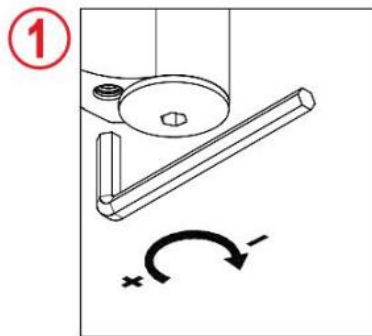

31.80307.21

Charnière hydraulique EVO EV 835E51 avec ferme-porte intégré, fermeture automatique à partir de 160°

Matériau: aluminium
Finition: effet chromé
Montage: verre/verre, DIN droite
Épaisseur du verre: 8 - 19 / 21.52 mm
Unité de vente (UV): St
unité d'emballage (UE): 1.00
Capacité de charge: 100 kg/paire

vitesse de fermeture réglable, avec arrêt 180°, largeur min. de la porte 800 mm, largeur max. de la porte 1000 mm pour des températures de -15°C à + 40°C. La charnière est précontrainte, une butée de fermeture est donc nécessaire