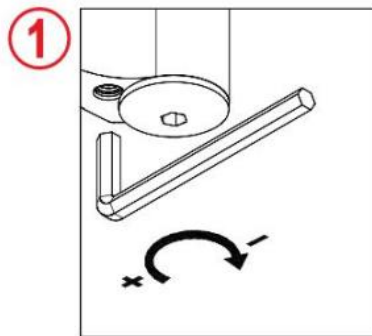

## 31.80307.24

Charnière hydraulique EVO EV 835E51 avec ferme-porte intégré, fermeture automatique à partir de 160°

Matériau: aluminium  
Finition: effet inox  
Montage: verre/verre, DIN droite  
Épaisseur du verre: 8 - 19 / 21.52 mm  
Unité de vente (UV): St  
unité d'emballage (UE): 1.00  
Capacité de charge: 100 kg/paire

vitesse de fermeture réglable, avec arrêt 180°, largeur min. de la porte 800 mm, largeur max. de la porte 1000 mm pour des températures de -15°C à + 40°C. La charnière est précontrainte, une butée de fermeture est donc nécessaire