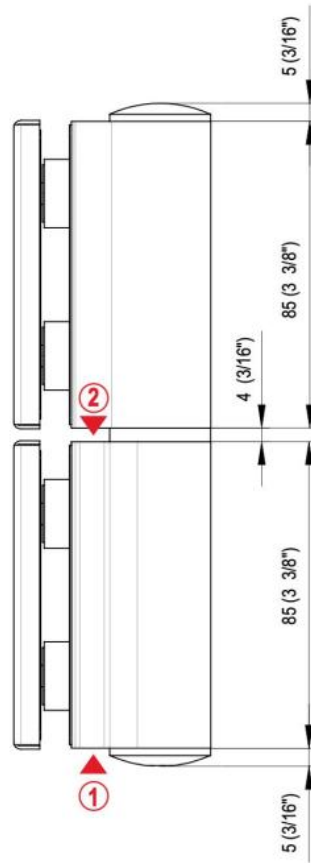

## 31.80307.24

Charnière hydraulique EVO EV 835E51 avec ferme-porte intégré, fermeture automatique à partir de 160°

Matériau: aluminium  
Finition: effet inox  
Montage: verre/verre, DIN droite  
Épaisseur du verre: 8 - 19 / 21.52 mm  
Unité de vente (UV): St  
unité d'emballage (UE): 1.00  
Capacité de charge: 100 kg/paire

vitesse de fermeture réglable, avec arrêt 180°, largeur min. de la porte 800 mm, largeur max. de la porte 1000 mm pour des températures de -15°C à + 40°C. La charnière est précontrainte, une butée de fermeture est donc nécessaire