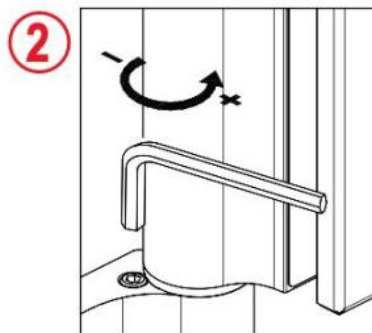

Regolazione della
velocità di chiusura
Ajuste de la velocidad
de cierre
Closing speed adjustment
Regulierung der
Schließgeschwindigkeit
Réglage de la vitesse
de fermeture