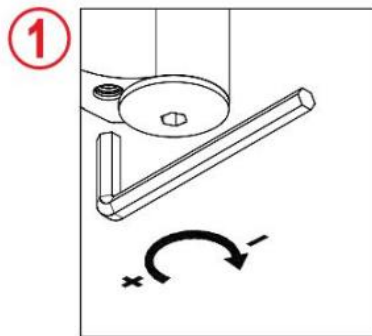

31.80308.21

Charnière hydraulique EVO EV 835E51 avec ferme-porte intégré, fermeture automatique à partir de 160°

Matériau: aluminium
Finition: effet chromé
Montage: verre/verre, DIN gauche
Épaisseur du verre: 8 - 19 / 21.52 mm
Unité de vente (UV): St
unité d'emballage (UE): 1.00
Capacité de charge: 100 kg/paire

vitesse de fermeture réglable, avec arrêt 180°, largeur min. de la porte 800 mm, largeur max. de la porte 1000 mm pour des températures de -15°C à + 40°C. La charnière est précontrainte, une butée de fermeture est donc nécessaire