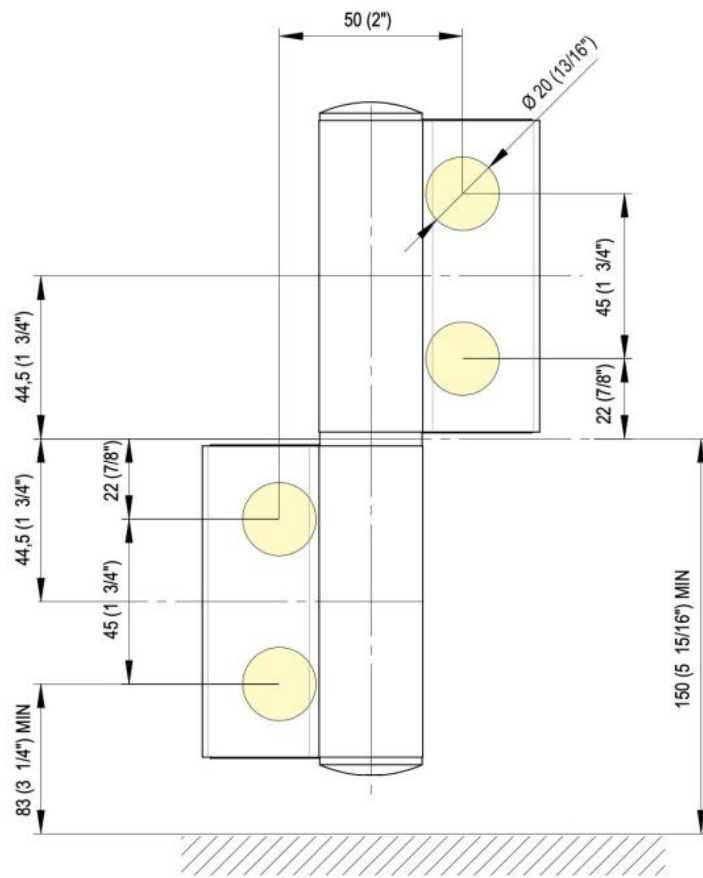

31.80308.21

Charnière hydraulique EVO EV 835E51 avec ferme-porte intégré, fermeture automatique à partir de 160°

Matériau: aluminium
Finition: effet chromé
Montage: verre/verre, DIN gauche
Épaisseur du verre: 8 - 19 / 21.52 mm
Unité de vente (UV): St
unité d'emballage (UE): 1.00
Capacité de charge: 100 kg/paire

vitesse de fermeture réglable, avec arrêt 180°, largeur min. de la porte 800 mm, largeur max. de la porte 1000 mm pour des températures de -15°C à + 40°C. La charnière est précontrainte, une butée de fermeture est donc nécessaire