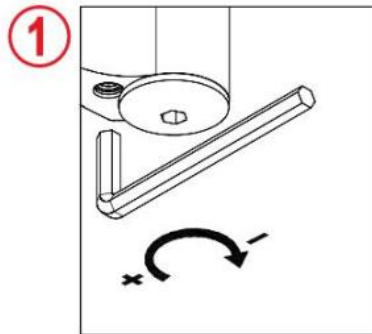

31.80308.24

Charnière hydraulique EVO EV 835E51 avec ferme-porte intégré, fermeture automatique à partir de 160°

Matériau: aluminium
Finition: effet inox
Montage: verre/verre, DIN gauche
Épaisseur du verre: 8 - 19 / 21.52 mm
Unité de vente (UV): St
unité d'emballage (UE): 1.00
Capacité de charge: 100 kg/paire

vitesse de fermeture réglable, avec arrêt 180°, largeur min. de la porte 800 mm, largeur max. de la porte 1000 mm pour des températures de -15°C à + 40°C. La charnière est précontrainte, une butée de fermeture est donc nécessaire