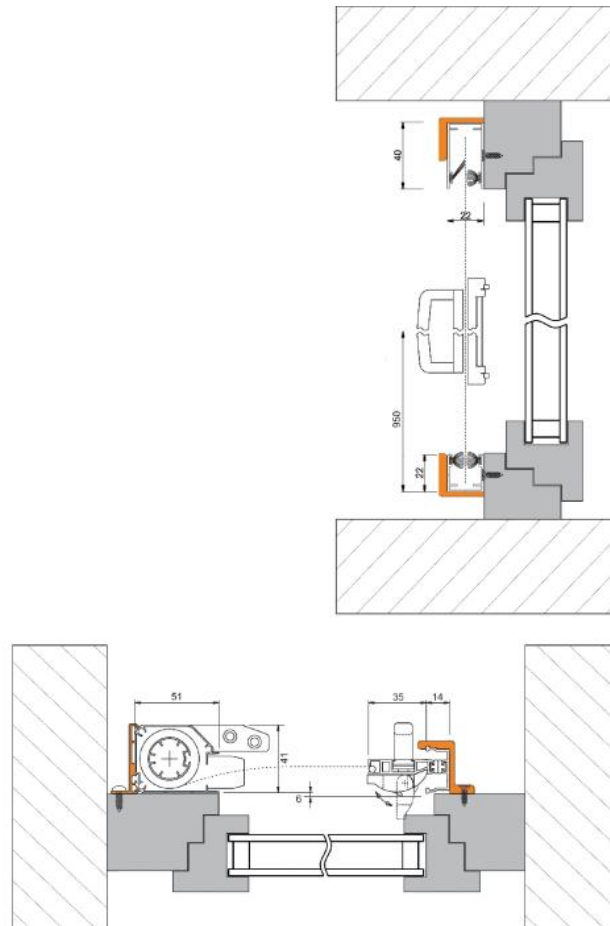

08.00121.99

Zubehörset 4036 zu Türrollo Rollfix für Montagevariante 4151TR4

Material: several materials

Finish: white

Sales unit (SU): St

Unit package: 1.00

für Frontmontage auf flächenversetztes Fenster

3x

2x

2x

6x

2x