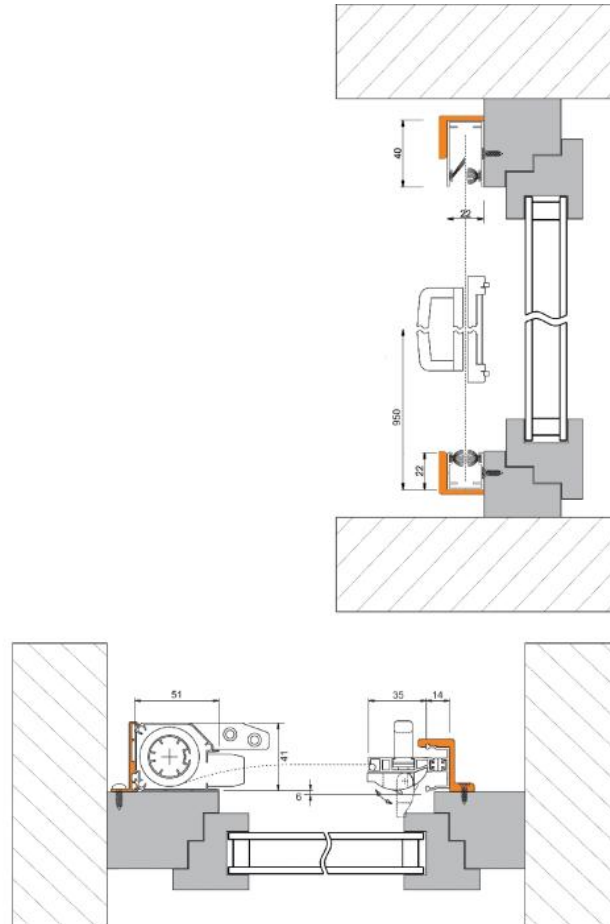

08.00121.99

Kit d'accessoires 4038 pour enrouleur porte Rollfix pour la variante de montage 4151TR4

Matériau: matériaux divers
Finition: blanc
Unité de vente (UV): St
unité d'emballage (UE): 1.00

pour une pose en applique avec une profondeur entre cadre et guichet de 6mm

3x

2x

2x

6x

2x