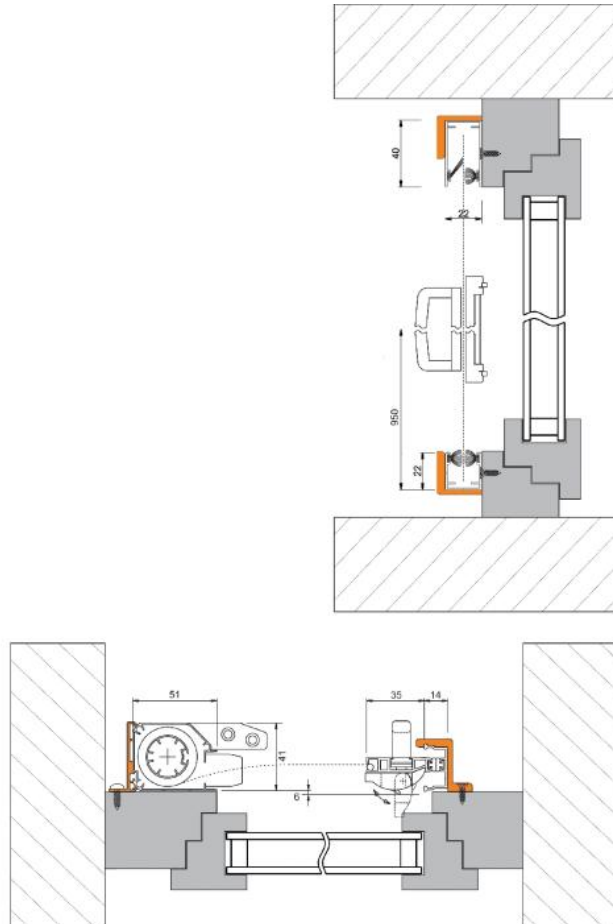

08.00122.99

Zubehörset 4036 zu Türrollo Rollfix für Montagevariante 4151TR4

Material: verschiedene Bestandteile

Ausführung: schwarz

Verkaufseinheit (VE): St

Packungseinheit (PE): 1.00

für Frontmontage auf flächenversetztes Fenster

3x

2x

2x

6x

2x