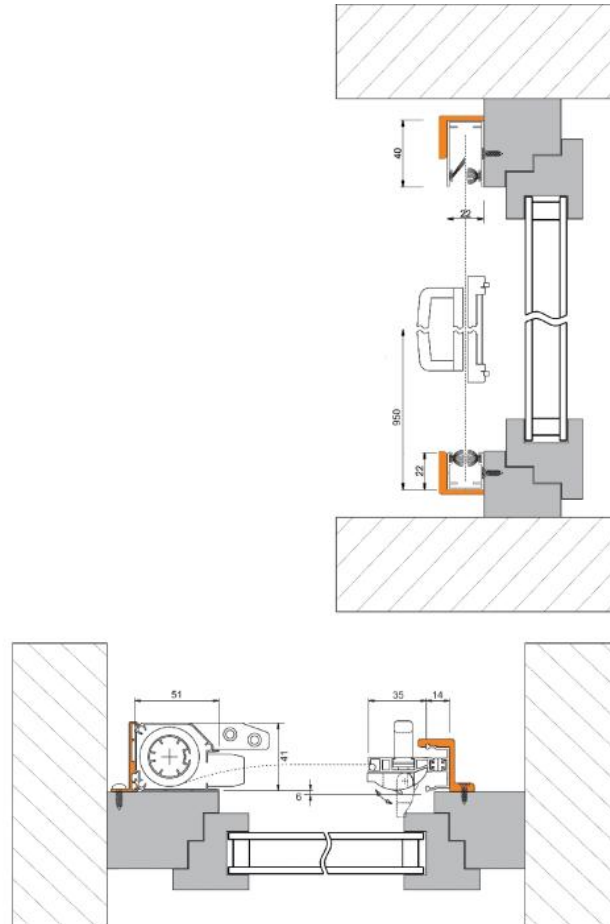

### Kit d'accessoires 4038 pour enrouleur porte Rollfix pour la variante de montage 4151TR4

Matériau: matériaux divers  
Finition: noir  
Unité de vente (UV): St  
unité d'emballage (UE): 1.00

pour une pose en applique avec une profondeur entre cadre et guichet de 6mm

3x

2x

2x

6x

2x