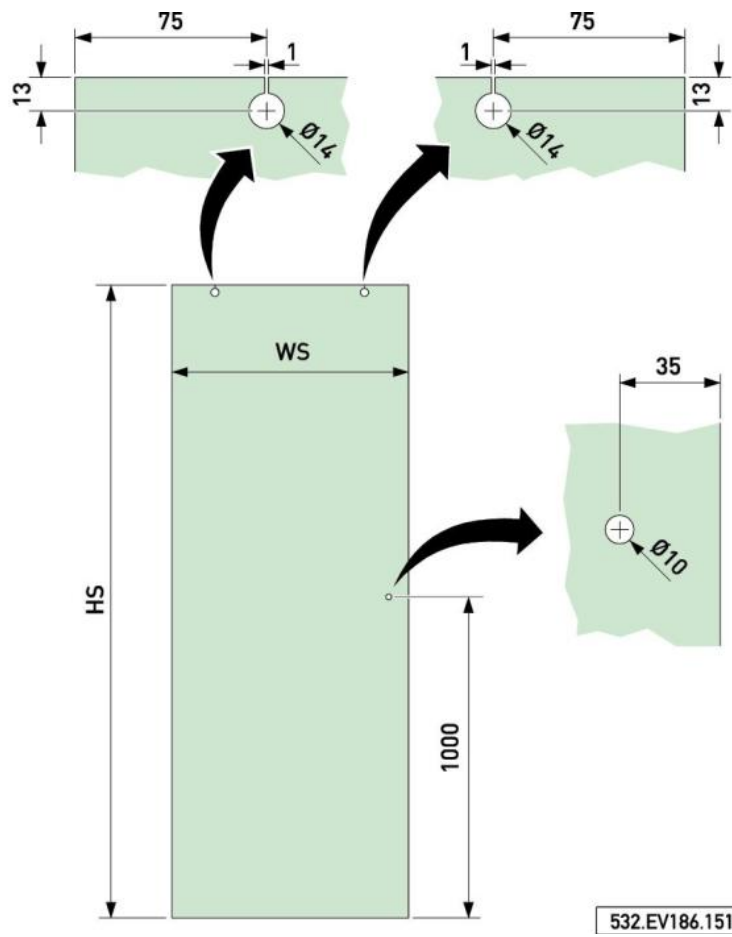

532.EV186.1510