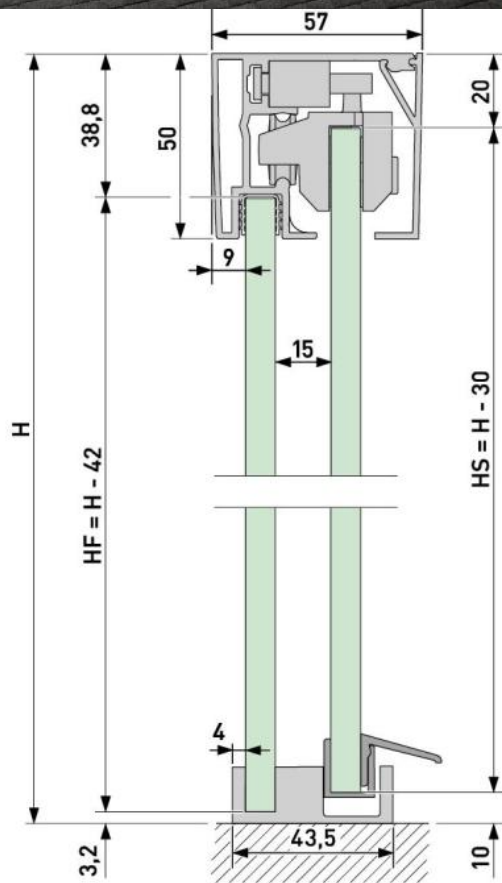

## 18.70003.21

Aquant 40, set complet douche en coin, porte double, avec accès par l'angle, 2 x Comfort Stop et Perfect Close

Matériau: aluminium  
Finition: effet chromé  
Montage: montage mural  
Épaisseur du verre: 8 mm  
Unité de vente (UV): St  
unité d'emballage (UE): 1.00  
Forme: carré  
Mesures: 1150 mm  
Capacité de charge: 40 kg/garniture

contient: 2x set de profil, 1x set de pièces détachées vantail 40 kg, 1 x set de pièces détachées montage, 1x set de pièces détachées pièce d'angle, incl. système auto-ferment sur deux côtés, sans bouton