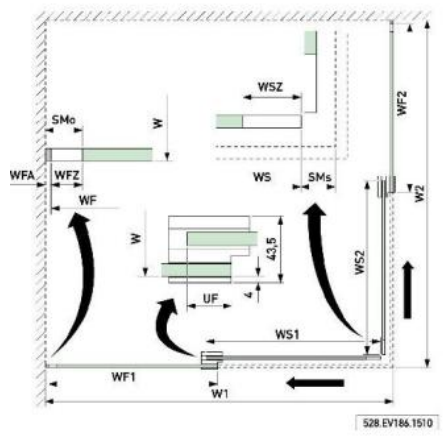

## 18.70003.21

Aquant 40, set complet douche en coin, porte double, avec accès par l'angle, 2 x Comfort Stop et Perfect Close

Matériau: aluminium  
Finition: effet chromé  
Montage: montage mural  
Épaisseur du verre: 8 mm  
Unité de vente (UV): St  
unité d'emballage (UE): 1.00  
Forme: carré  
Mesures: 1150 mm  
Capacité de charge: 40 kg/garniture

contient: 2x set de profil, 1x set de pièces détachées vantail 40 kg, 1 x set de pièces détachées montage, 1x set de pièces détachées pièce d'angle, incl. système auto-ferment sur deux côtés, sans bouton

533.EV186.1510

532.EV186.1510

528.EV186.1510

529.EV186.1510