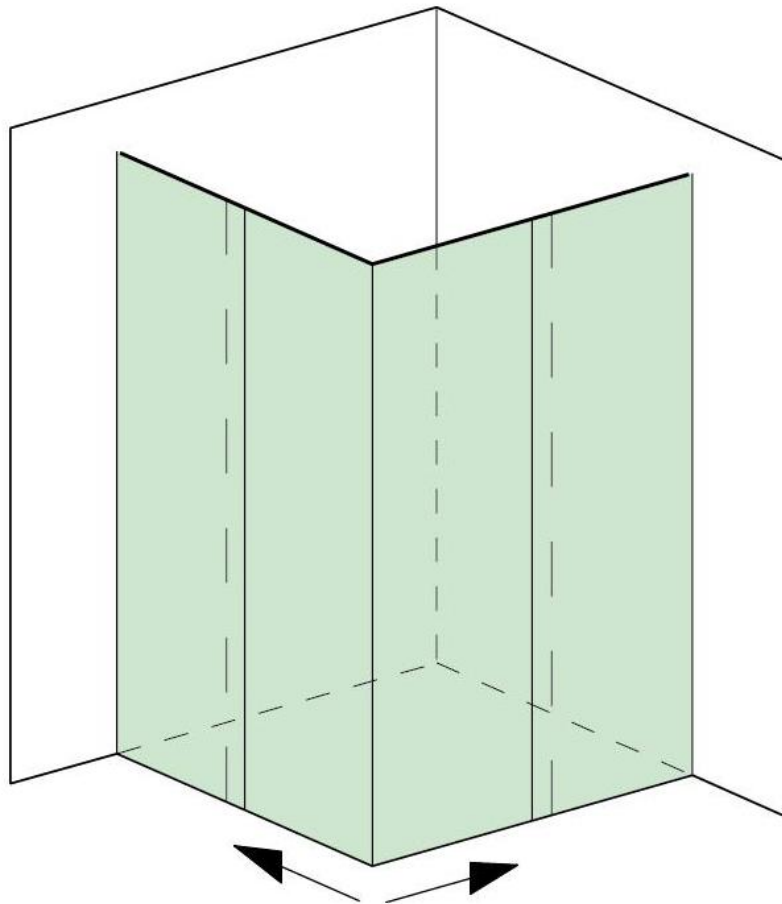

## 18.70003.21

Aquant 40, set complet douche en coin, porte double, avec accès par l'angle, 2 x Comfort Stop et Perfect Close

Matériau: aluminium  
Finition: effet chromé  
Montage: montage mural  
Épaisseur du verre: 8 mm  
Unité de vente (UV): St  
unité d'emballage (UE): 1.00  
Forme: carré  
Mesures: 1150 mm  
Capacité de charge: 40 kg/garniture

contient: 2x set de profil, 1x set de pièces détachées vantail 40 kg, 1 x set de pièces détachées montage, 1x set de pièces détachées pièce d'angle, incl. système auto-ferment sur deux côtés, sans bouton