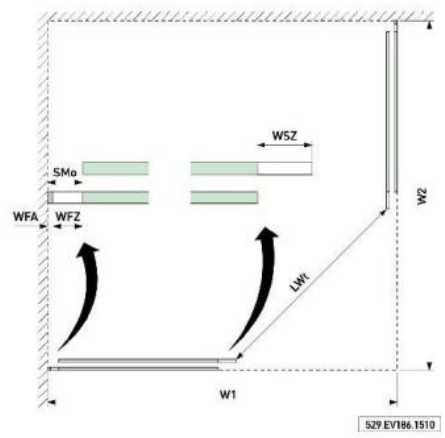

529.EV186.1510