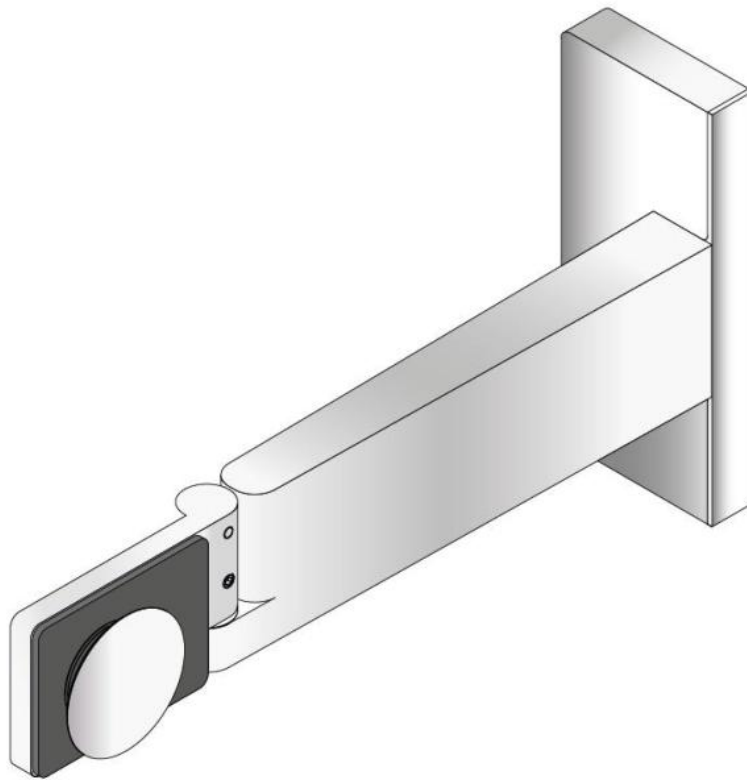

### Tragarm Hebe-Senk Poseidon VarionPlus

Material:	Messing
Ausführung:	verchromt poliert
Montage:	Glas/Wand, DIN links
Glasstärke:	8 mm
Verkaufseinheit (VE):	St
Packungseinheit (PE):	2.00
Form:	abgerundete Ecken
Glasbearbeitung:	Glasbohrung : Ø28 / 40 mm
Tragkraft:	50 kg/Paar

max. Türbreite 1100 mm

**Anschraubplatte**