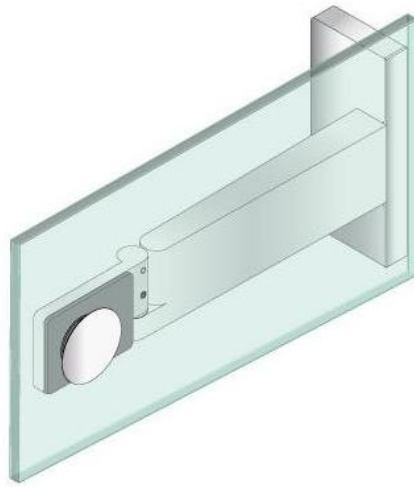

### Tragarm Hebe-Senk Poseidon VarionPlus

Material:	Messing
Ausführung:	verchromt poliert
Montage:	Glas/Wand, DIN links
Glasstärke:	8 mm
Verkaufseinheit (VE):	St
Packungseinheit (PE):	2.00
Form:	abgerundete Ecken
Glasbearbeitung:	Glasbohrung : Ø28 / 40 mm
Tragkraft:	50 kg/Paar

max. Türbreite 1100 mm

**Anschraubplatte**