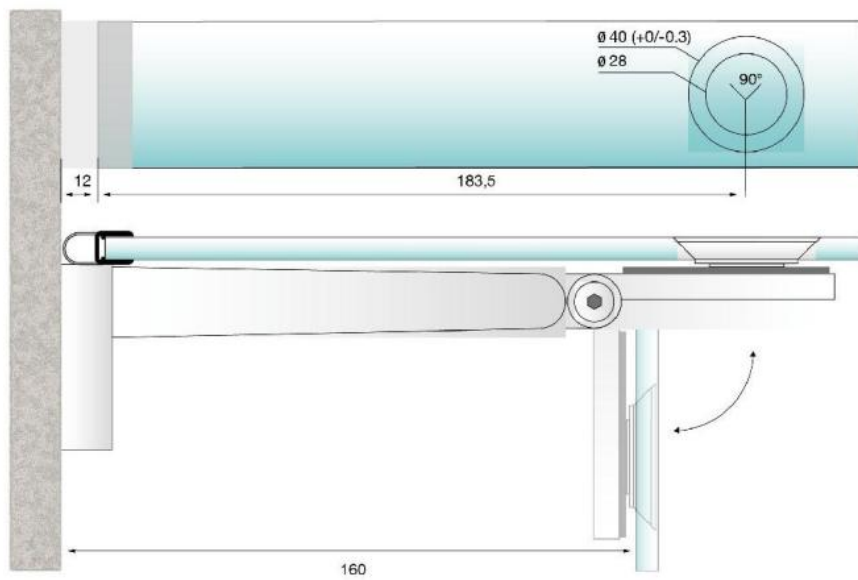

### Tragarm Hebe-Senk Poseidon VarionPlus

Material:	Messing
Ausführung:	verchromt poliert
Montage:	Glas/Wand, DIN links
Glasstärke:	8 mm
Verkaufseinheit (VE):	St
Packungseinheit (PE):	2.00
Form:	abgerundete Ecken
Glasbearbeitung:	Glasbohrung : Ø28 / 40 mm
Tragkraft:	50 kg/Paar

max. Türbreite 1100 mm

**Anschraubplatte**