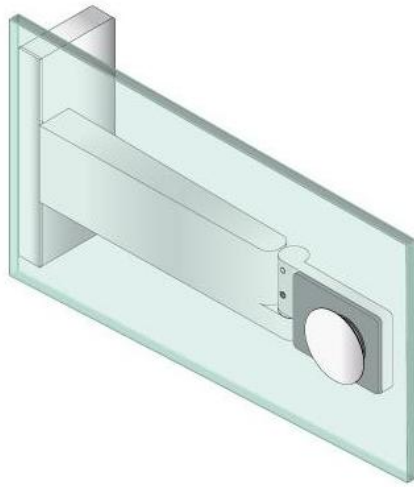

61.80004.01

Tragarm Hebe-Senk Poseidon VarionPlus

Material:	Messing
Ausführung:	verchromt poliert
Montage:	Glas/Wand, DIN rechts
Glasstärke:	8 mm
Verkaufseinheit (VE):	St
Packungseinheit (PE):	2.00
Form:	abgerundete Ecken
Glasbearbeitung:	Glasbohrung : Ø28 / 40 mm
Tragkraft:	50 kg/Paar

max. Türbreite 1100 mm

Anschraubplatte