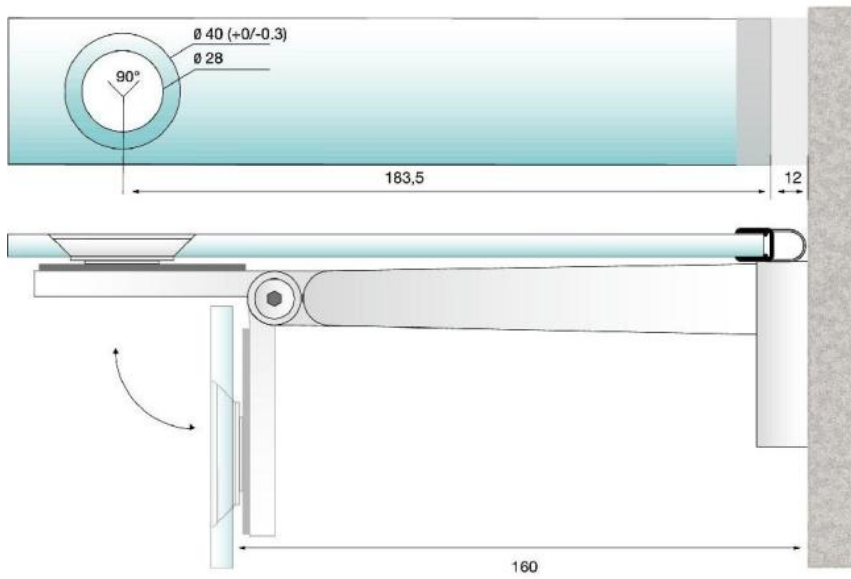

61.80004.01

Tragarm Hebe-Senk Poseidon VarionPlus

Material:	Messing
Ausführung:	verchromt poliert
Montage:	Glas/Wand, DIN rechts
Glasstärke:	8 mm
Verkaufseinheit (VE):	St
Packungseinheit (PE):	2.00
Form:	abgerundete Ecken
Glasbearbeitung:	Glasbohrung : Ø28 / 40 mm
Tragkraft:	50 kg/Paar

max. Türbreite 1100 mm

Anschraubplatte