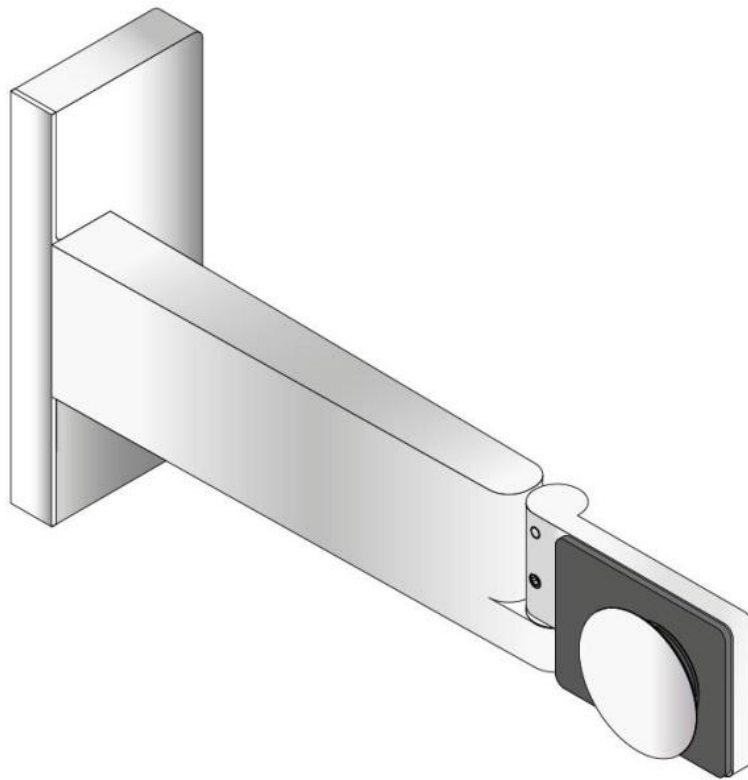

61.80004.01

Tragarm Hebe-Senk Poseidon VarionPlus

Material:	Messing
Ausführung:	verchromt poliert
Montage:	Glas/Wand, DIN rechts
Glasstärke:	8 mm
Verkaufseinheit (VE):	St
Packungseinheit (PE):	2.00
Form:	abgerundete Ecken
Glasbearbeitung:	Glasbohrung : Ø28 / 40 mm
Tragkraft:	50 kg/Paar

max. Türbreite 1100 mm

Anschraubplatte