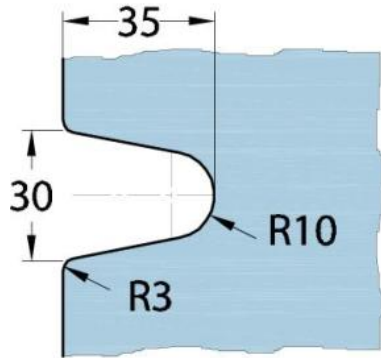

15.81080.01

Equerre de douche Classtec Bella avec platine trou oblong

Matériau: laiton
Finition: chromé poli
Montage: verre/mur 90°
Épaisseur du verre: 8 / 10 mm
Unité de vente (UV): St
unité d'emballage (UE): 1.00
Forme: carré

Variante 1
Variation 1

Variante 2
Variation 2