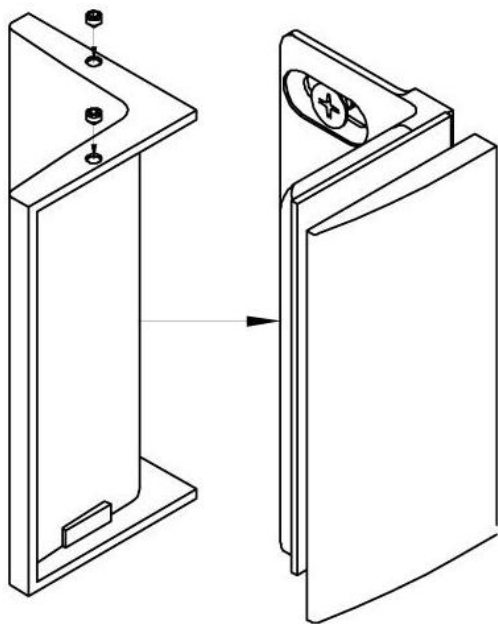

15.81080.01

Equerre de douche Classtec Bella avec platine trou oblong

Matériau: laiton
Finition: chromé poli
Montage: verre/mur 90°
Épaisseur du verre: 8 / 10 mm
Unité de vente (UV): St
unité d'emballage (UE): 1.00
Forme: carré