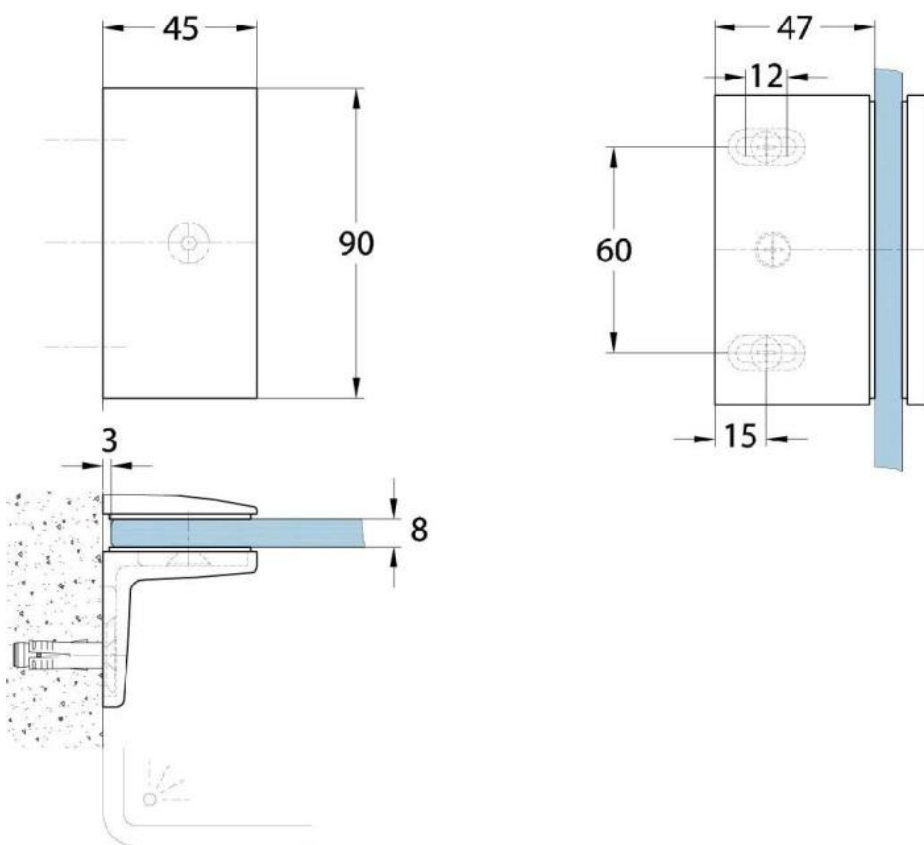

15.81080.01

Equerre de douche Classtec Bella avec platine trou oblong

Matériau: laiton
Finition: chromé poli
Montage: verre/mur 90°
Épaisseur du verre: 8 / 10 mm
Unité de vente (UV): St
unité d'emballage (UE): 1.00
Forme: carré

Variante 1
Variation 1

Variante 2
Variation 2