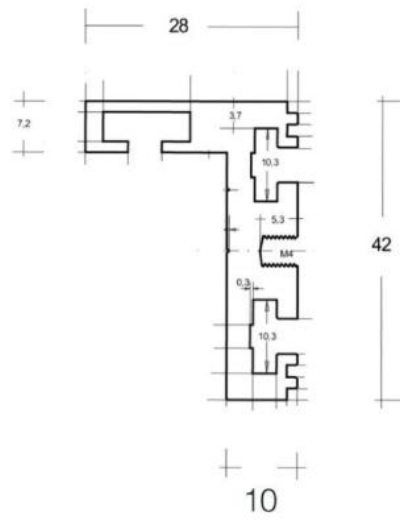

97.46084.22

Profil de battue AUGUSTA pour montage murale

Matériau:	aluminium
Finition:	éloxé naturel EV1
Montage:	montage mural
Épaisseur du verre:	8 - 10.76 mm
Unité de vente (UV):	m
unité d'emballage (UE):	1.00
Forme:	carré
Mesures:	28 x 42 mm
Mesure A:	28 mm
Mesure B:	28 mm
Mesure C:	42 mm
Mesure D:	2 mm
Mesure E:	10 mm
Mesure F:	5500 mm
Longueur barre (L):	5500 mm

pour porte lourde, autoporteuse, commander joint séparément, livré avec équerre pour montage à onlget

02.11.15