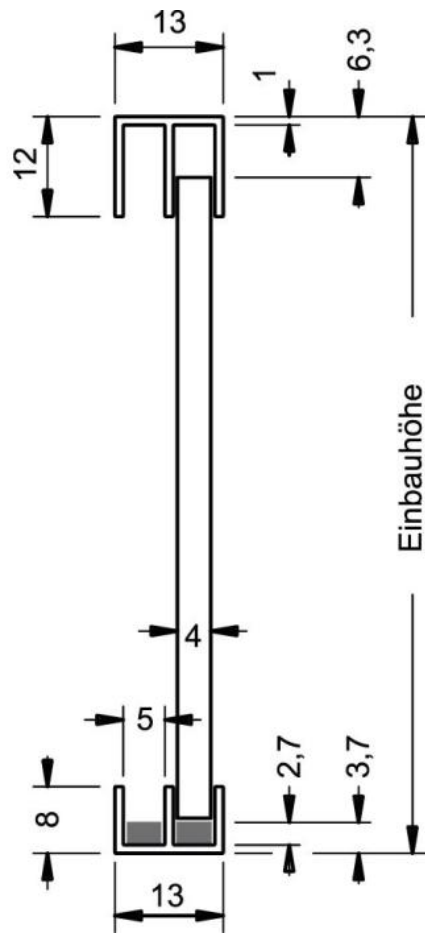

18.19010.22

Doppel-Führungsprofil Dura

Material: Aluminium
Ausführung: naturfarbig eloxiert EV1
Glasstärke: 4 mm
Verkaufseinheit (VE): m
Packungseinheit (PE): 1.00
Stangenlänge (L): 5000 mm

mit Schutzfolie abgeklebt

Glaszuschnittmass:
Einbauhöhe abzüglich 10