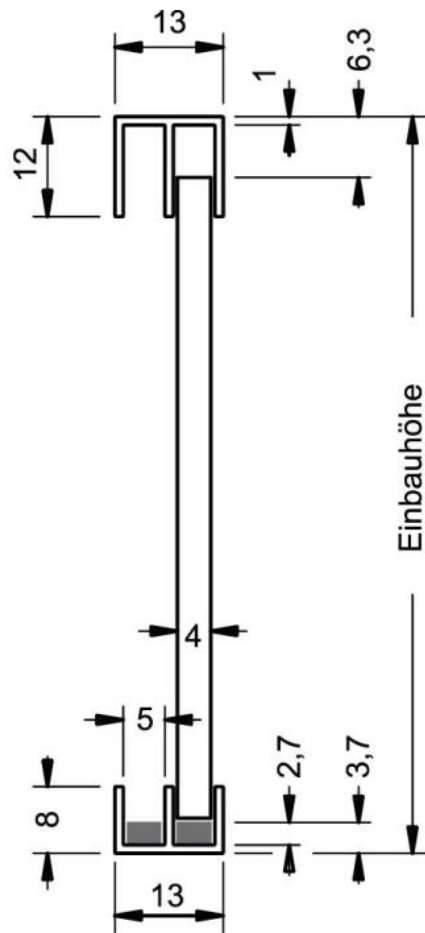

## 18.19010.22

### Doppel-Führungsprofil Dura

Material: aluminium  
Finish: natural anodized EV1  
Glass thickness: 4 mm  
Sales unit (SU): m  
Unit package: 1.00  
Bar length (L): 5000 mm

mit Schutzfolie abgeklebt

Glaszuschnittmass:  
Einbauhöhe abzüglich 10