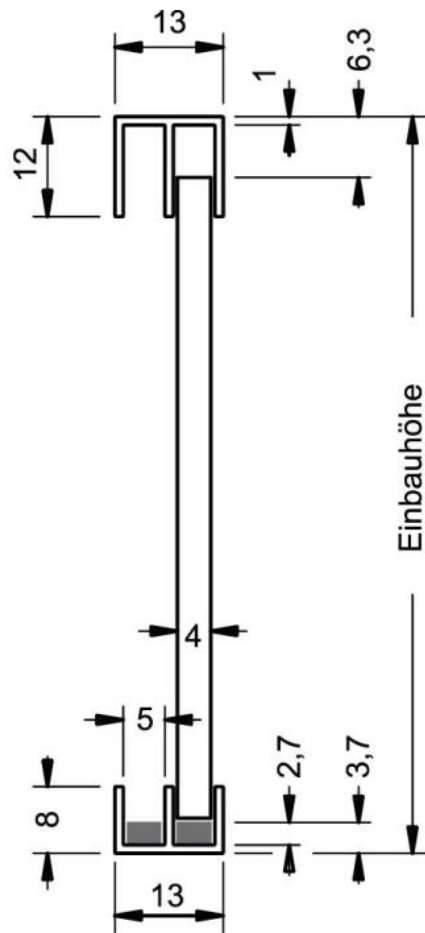

## Doppel-Gleitschiene Dura

Material: Aluminium  
Ausführung: naturfarbig eloxiert EV1  
Glasstärke: 4 mm  
Verkaufseinheit (VE): m  
Packungseinheit (PE): 1.00  
Stangenlänge (L): 5000 mm

mit Schutzfolie abgeklebt

Glaszuschnittmass:  
Einbauhöhe abzüglich 10