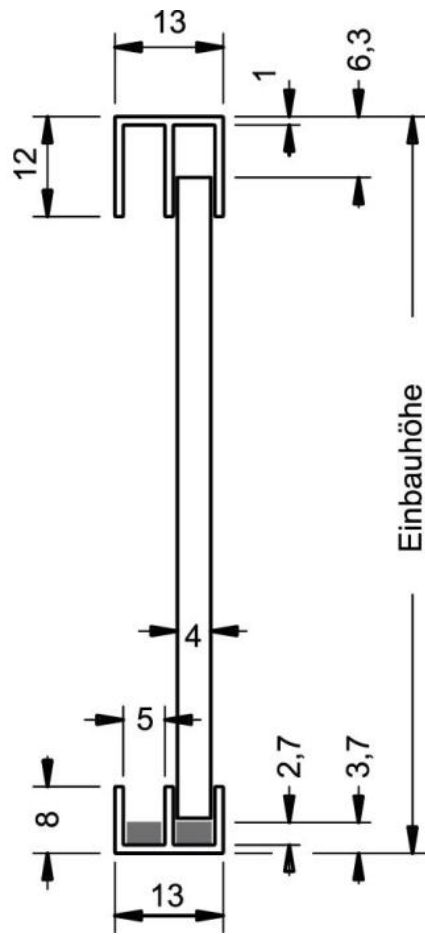

18.19020.22

Doppel-Gleitschiene Dura

Material: aluminium
Finish: natural anodized EV1
Glass thickness: 4 mm
Sales unit (SU): m
Unit package: 1.00
Bar length (L): 5000 mm

mit Schutzfolie abgeklebt

Glaszuschnittmass:
Einbauhöhe abzüglich 10