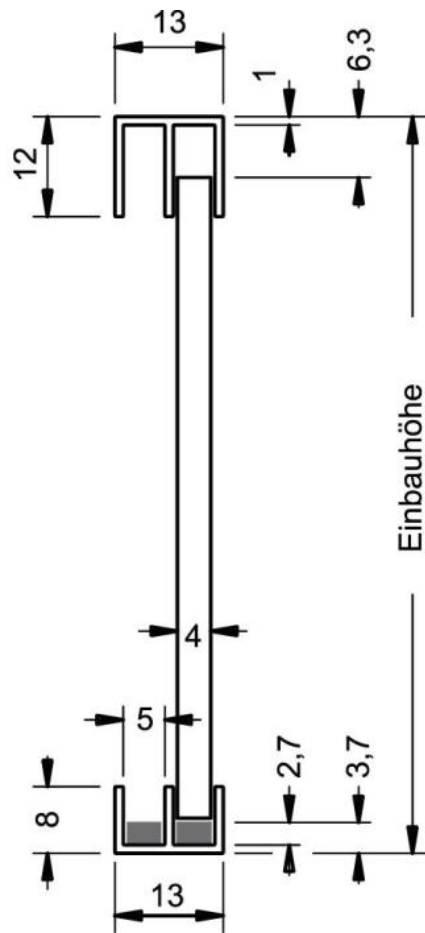

18.19030.42

Einlage Dura

Material: Kunststoff
Ausführung: alufarbig
Glasstärke: 4 mm
Verkaufseinheit (VE): St
Packungseinheit (PE): 1.00
Stangenlänge (L): 2500 mm

Glaszuschnittmass:
Einbauhöhe abzüglich 10