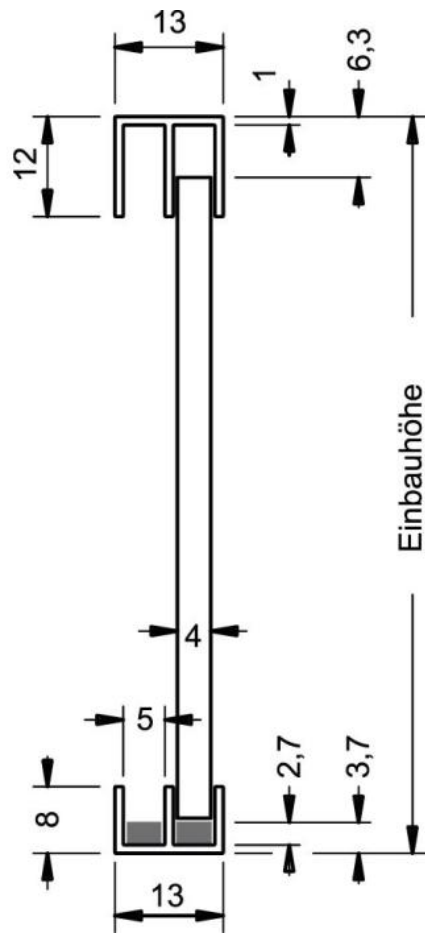

18.19030.42

Einlage Dura

Material: plastic
Finish: aluminium colour
Glass thickness: 4 mm
Sales unit (SU): St
Unit package: 1.00
Bar length (L): 2500 mm

Glaszuschnittmass:
Einbauhöhe abzüglich 10