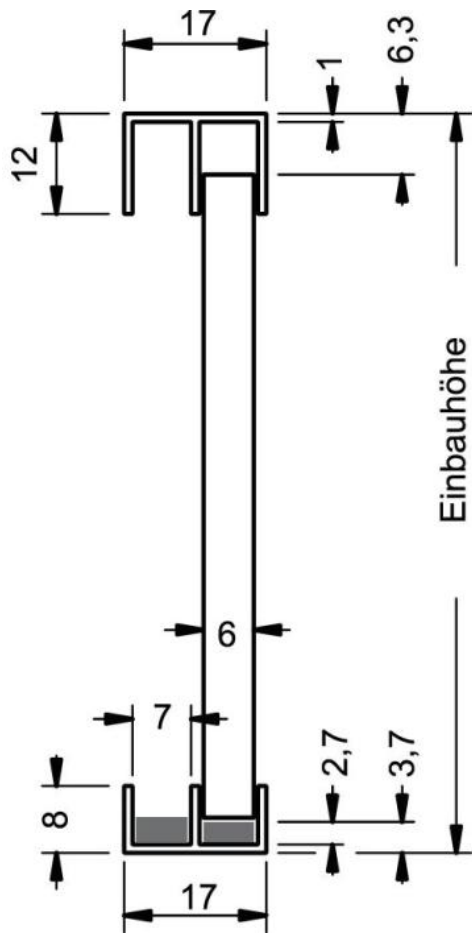

## 18.19110.22

### Doppel-Führungsprofil Durus

Material: Aluminium  
Ausführung: naturfarbig eloxiert EV1  
Glasstärke: 6 mm  
Verkaufseinheit (VE): m  
Packungseinheit (PE): 1.00  
Stangenlänge (L): 5000 mm

mit Schutzfolie abgeklebt, L = 5000 mm

Glaszuschnittmass:  
 Einbauhöhe abzüglich 10