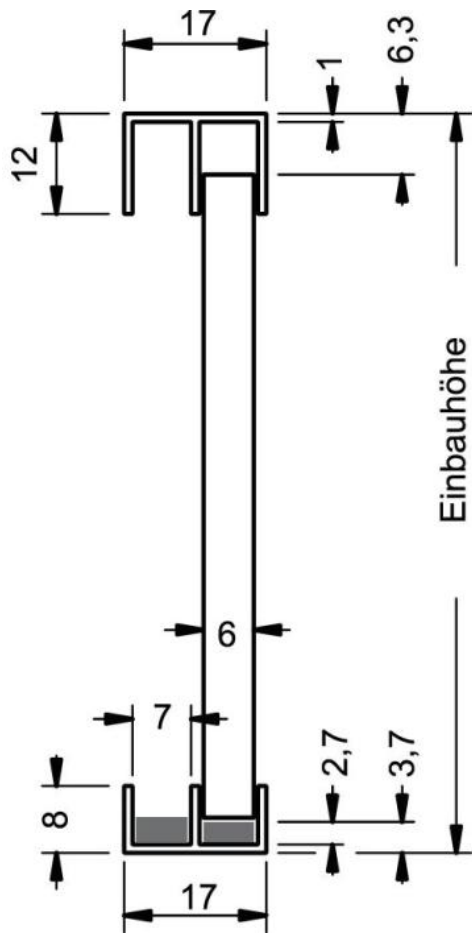

## 18.19110.22

### Doppel-Führungsprofil Durus

Material: aluminium  
Finish: natural anodized EV1  
Glass thickness: 6 mm  
Sales unit (SU): m  
Unit package: 1.00  
Bar length (L): 5000 mm

mit Schutzfolie abgeklebt, L = 5000 mm

Glaszuschnittmass:  
Einbauhöhe abzüglich 10