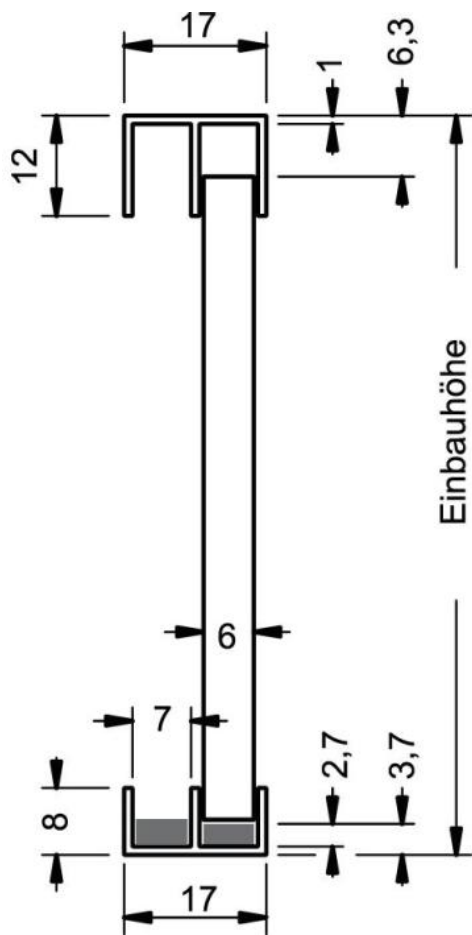

## 18.19110.22

### Guide supérieur double Durus

Matériau: aluminium  
Finition: éloxé naturel EV1  
Épaisseur du verre: 6 mm  
Unité de vente (UV): m  
unité d'emballage (UE): 1.00  
Longueur barre (L): 5000 mm

avec plastique de protection, L = 5000 mm

Glaszuschnittmass:  
 Einbauhöhe abzüglich 10