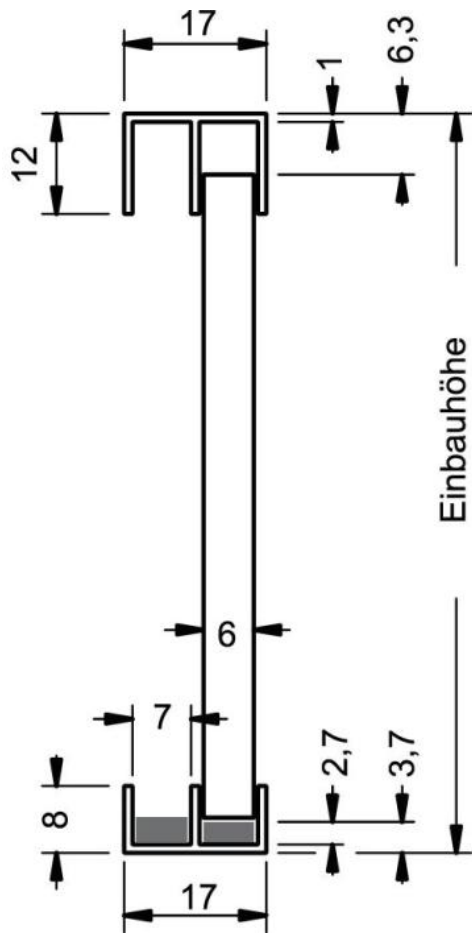

## 18.19120.22

### Doppel-Gleitschiene Durus

Material: Aluminium  
Ausführung: naturfarbig eloxiert EV1  
Glasstärke: 6 mm  
Verkaufseinheit (VE): m  
Packungseinheit (PE): 1.00  
Stangenlänge (L): 5000 mm

mit Schutzfolie abgeklebt; ACHTUNG: Lieferung ohne Gleitschienen, L = 5000 mm

Glaszuschnittmass:  
Einbauhöhe abzüglich 10