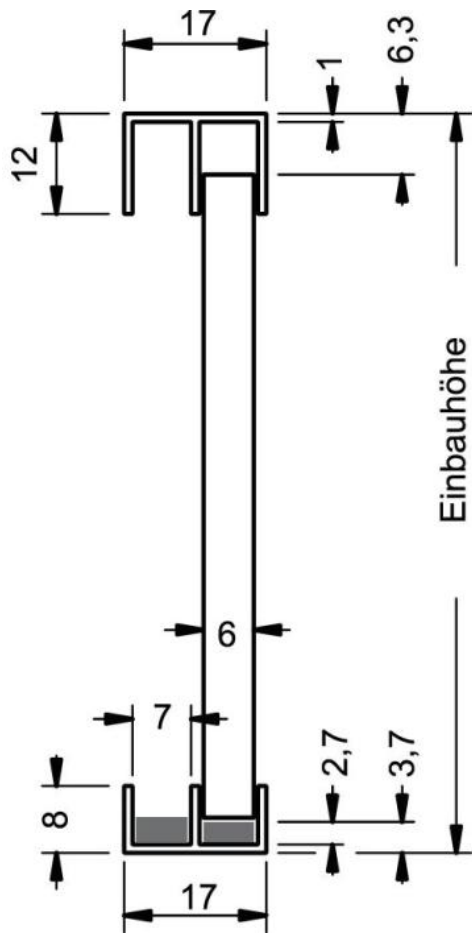

18.19120.22

Doppel-Gleitschiene Durus

Material: aluminium
Finish: natural anodized EV1
Glass thickness: 6 mm
Sales unit (SU): m
Unit package: 1.00
Bar length (L): 5000 mm

mit Schutzfolie abgeklebt, L = 5000 mm

Glaszuschnittmass:
 Einbauhöhe abzüglich 10