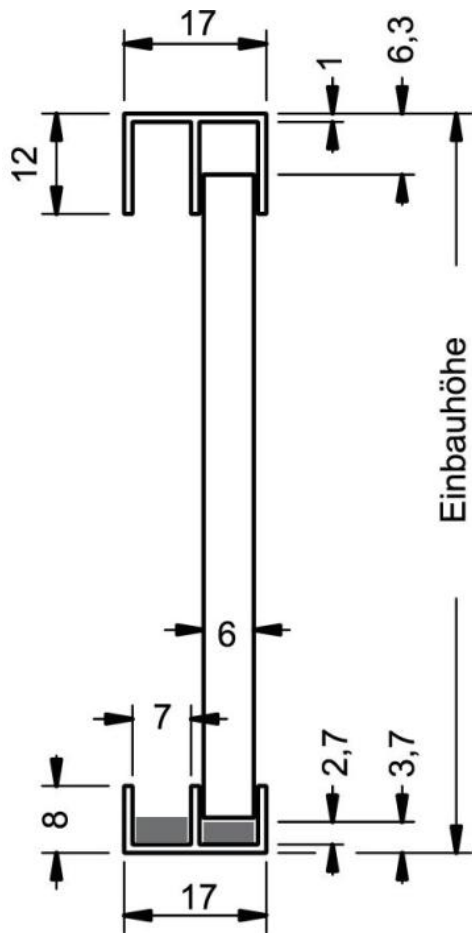

## Einlage Durus

Material: Kunststoff  
Ausführung: grau  
Glasstärke: 6 mm  
Verkaufseinheit (VE): St  
Packungseinheit (PE): 1.00  
Stangenlänge (L): 2500 mm

Glaszuschnittmass:  
 Einbauhöhe abzüglich 10