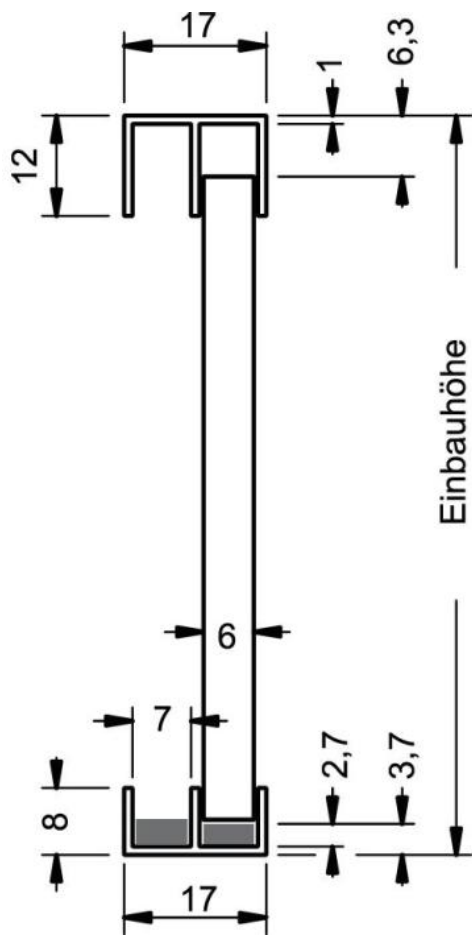

18.19130.42

Einlage Durus

Material: plastic
Finish: grey
Glass thickness: 6 mm
Sales unit (SU): St
Unit package: 1.00
Bar length (L): 2500 mm

Glaszuschnittmass:
Einbauhöhe abzüglich 10